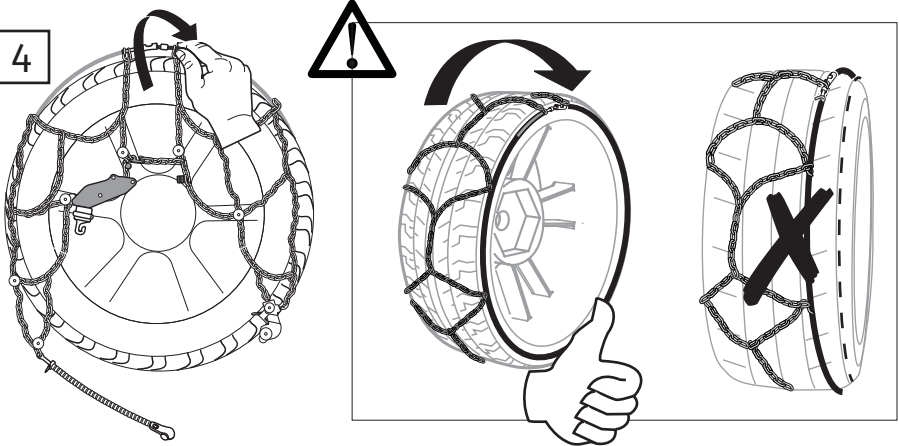

Instructions

CONTENTS

FITTING

3

4

5

EN

Each snow chain can fit several tyre sizes. It may happen that an adjustment of the snow chain dimension might be required in order to perfectly fit the tyre. This adjustment can be done using the adjusting links on the upper side chain.

IT

Ogni catena copre diverse misure di pneumatico. Per questo motivo, in alcuni casi, potrebbe essere necessaria la regolazione della dimensione della catena per calzare perfettamente il pneumatico. La regolazione può essere effettuata utilizzando le maglie di regolazione presenti sulla parte superiore della catena laterale.

DE

Jede Kette kann auf mehrere Reifengröße passen. Es kann sein, dass eine Anpassung der Kettengröße erforderlich ist, um auf den Reifen perfekt zu passen. Das kann beim Verwenden der Regulierungsglieder auf der oberen Seitenketten gemacht werden.

FR

Chaque chaîne à neige peut se monter sur plusieurs tailles de pneus. Un ajustement de la dimension chaînes à neige peut être nécessaires afin de s'adapter parfaitement à la roue. Ce réglage peut être effectué en utilisant les maillons de régulation positionné sur la partie supérieur de la chaîne latérale.