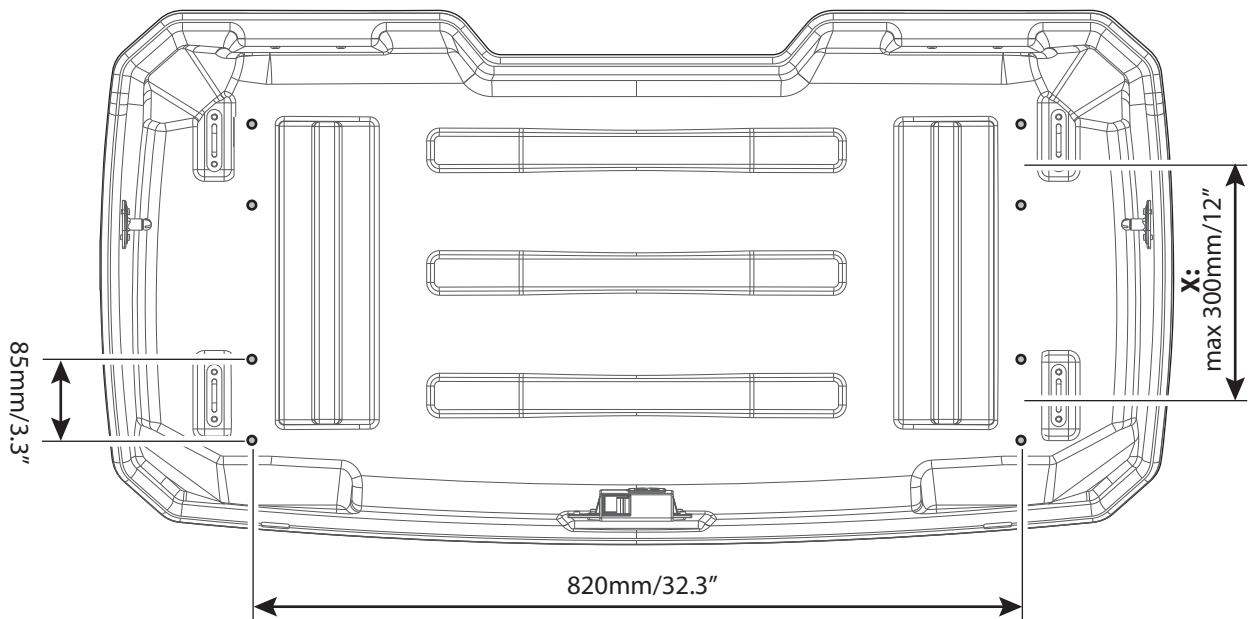

SK Návod na montáž

SL Navodila za pritrjevanje

SV Monteringsanvisning

TK Uydurma talimat

ZH 裝修指導

AR تعليمات التجميع

Made in Italy

N	[IT]Componenti (Inclusi) [EN]Components (Included) [FR]Composants (Comprises) [DE]Die Komponenten (im Lieferumfang enthalten) [ES]Componentes (Incluido)	Q
1		1
2		4
3		4
4		8
5	 6x18	8
6		4
7	 2,5 m / 8ft	2
8	 xxxx	2

1

N		Q
1		1
3		4

2

N		Q
6		4

3

N		Q
2		4
4		8
5	 6x18	8

4

N		Q
7	 2,5 m / 8ft	2