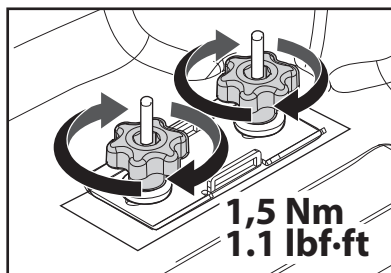

1

N		Q
1		1
3		4

2

N		Q
6		4

3

N		Q
2		4
4		8
5	 6x18	8

4

N		Q
7	 2,5 m / 8ft	2

5

Car Manual

MAX loaded

↓ + 10kg - 22lb + MAX 30kg - 66lb

OK **NO**

130 km/h **80 mph**

SPEED

F.lli Menabò S.r.l.
Via 8 Marzo, 3 -Z.I. Corte Tegge
42025 Cavriago (RE) ITALY
customercare@fli-menabo.it
www.menabocaraccessories.com