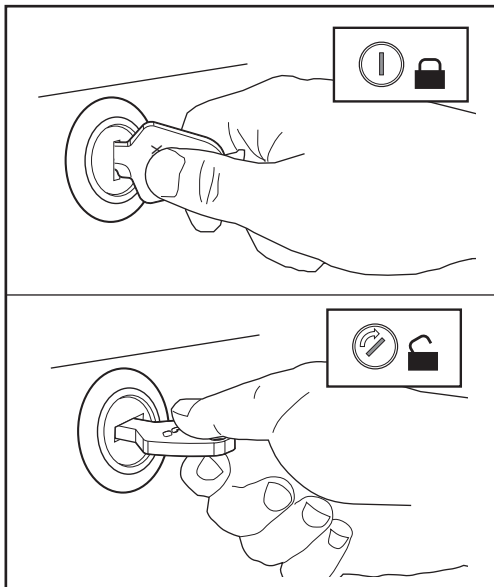

5

Car Manual

MAX loaded

↓ + 10kg - 22lb + MAX 30kg - 66lb

OK **NO**

130 km/h **80 mph**

SPEED

F.lli Menabò S.r.l.
Via 8 Marzo, 3 -Z.I. Corte Tegge
42025 Cavriago (RE) ITALY
customercare@fli-menabo.it
www.menabocaraccessories.com