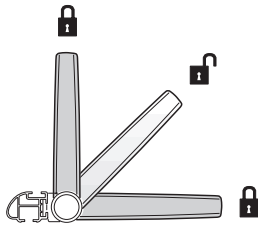

## Thule Fold Down Load Stop 315007

x2

**i**

806 g

**i**

Thule ProBar Evo

1

45°