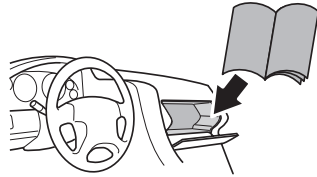

## Thule Fold Down Load Stop 315007

x2

**i**

806 g

**i**

Thule ProBar Evo

1

45°