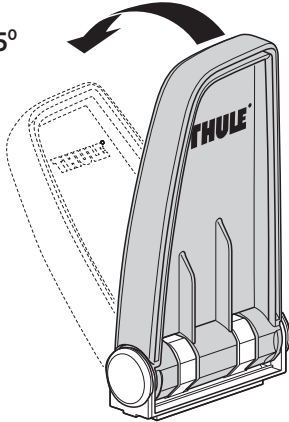

## Thule Fold Down Load Stop 315007

x2

**i**

806 g

**i**

Thule ProBar Evo

1

45°