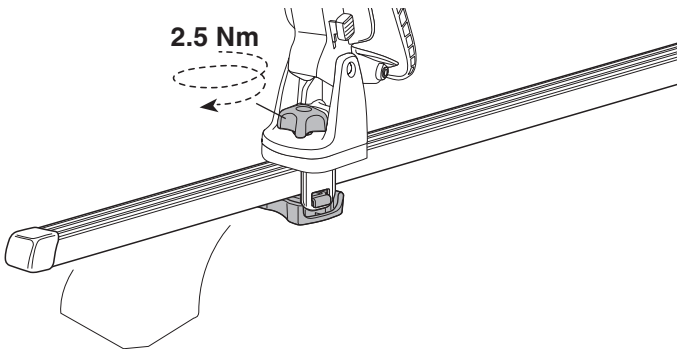

2-3

1.2

D

E

F

2

Min 610mm / 24 inch

A