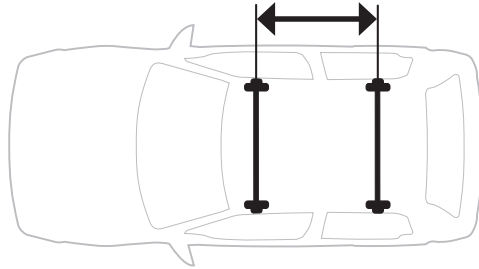

2-3

1.2

D

E

F

2

Min 610mm / 24 inch

A