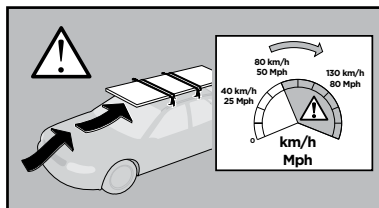

Thule XT Kit 3150

> Instructions

VW California, 4-dr Bus, **(T5)** 03-15, **(T6)** 15-

VW Caravelle, 4-dr Bus, **(T5)** 03-15, **(T6)** 15-

VW Multivan, 4-dr Bus, **(T5)** 03-15, **(T6)** 15-

VW Shuttle, 4-dr Bus, **(T5)** 03-15, **(T6)** 15-

VW Transporter, 4-dr Van, **(T5)** 03-15, **(T6)** 15-

This kit is only for vehicles with fixpoint mounting.