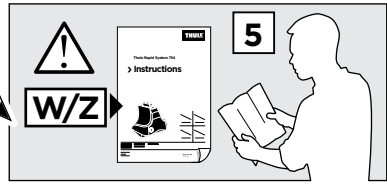

# > Instructions

SKODA Superb, 4-dr Sedan, 08-

ISO 11154-E

141495  
C.20120627  
519-1495-03

Bring your life  
thule.com

**1**

	X (scale)	X (mm)	X (inch)
<b>SKODA Superb, 4-dr Sedan, 08-</b>	<b>40</b>	<b>1051</b>	<b>41 <sup>3</sup>/<sub>8</sub></b>

	Y (scale)	Y (mm)	Y (inch)
<b>SKODA Superb, 4-dr Sedan, 08-</b>	<b>39</b>	<b>1041</b>	<b>41</b>

**2**

**SKODA Superb, 4-dr Sedan, 08-**

**3**

	W (mm)	Z (mm)	W (inch)	Z (inch)
<b>SKODA Superb, 4-dr Sedan, 08-</b>	<b>380</b>	<b>810</b>	<b>15</b>	<b>31 <sup>7</sup>/<sub>8</sub></b>