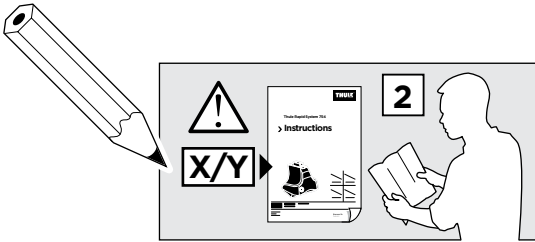

# > Instructions

SKODA Superb, 4-dr Sedan, 08-

ISO 11154-E

141495  
C.20120627  
519-1495-03

Bring your life  
thule.com

**1**

	X (scale)	X (mm)	X (inch)
<b>SKODA Superb, 4-dr Sedan, 08-</b>	<b>40</b>	<b>1051</b>	<b>41 <sup>3</sup>/<sub>8</sub></b>

	Y (scale)	Y (mm)	Y (inch)
<b>SKODA Superb, 4-dr Sedan, 08-</b>	<b>39</b>	<b>1041</b>	<b>41</b>

**2**

**SKODA Superb, 4-dr Sedan, 08-**

**3**

	W (mm)	Z (mm)	W (inch)	Z (inch)
<b>SKODA Superb, 4-dr Sedan, 08-</b>	<b>380</b>	<b>810</b>	<b>15</b>	<b>31 <sup>7</sup>/<sub>8</sub></b>