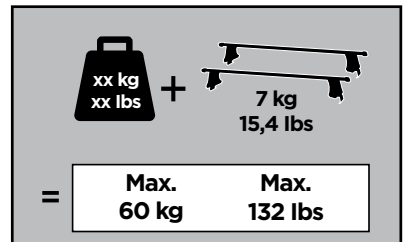

# > Instructions

SKODA Superb, 4-dr Sedan, 08-

ISO 11154-E

141495  
C.20120627  
519-1495-03

Bring your life  
thule.com

**1**

	X (scale)	X (mm)	X (inch)
<b>SKODA Superb, 4-dr Sedan, 08-</b>	<b>40</b>	<b>1051</b>	<b>41 <sup>3</sup>/<sub>8</sub></b>

	Y (scale)	Y (mm)	Y (inch)
<b>SKODA Superb, 4-dr Sedan, 08-</b>	<b>39</b>	<b>1041</b>	<b>41</b>

**2**

**SKODA Superb, 4-dr Sedan, 08-**

**3**

	W (mm)	Z (mm)	W (inch)	Z (inch)
<b>SKODA Superb, 4-dr Sedan, 08-</b>	<b>380</b>	<b>810</b>	<b>15</b>	<b>31 <sup>7</sup>/<sub>8</sub></b>