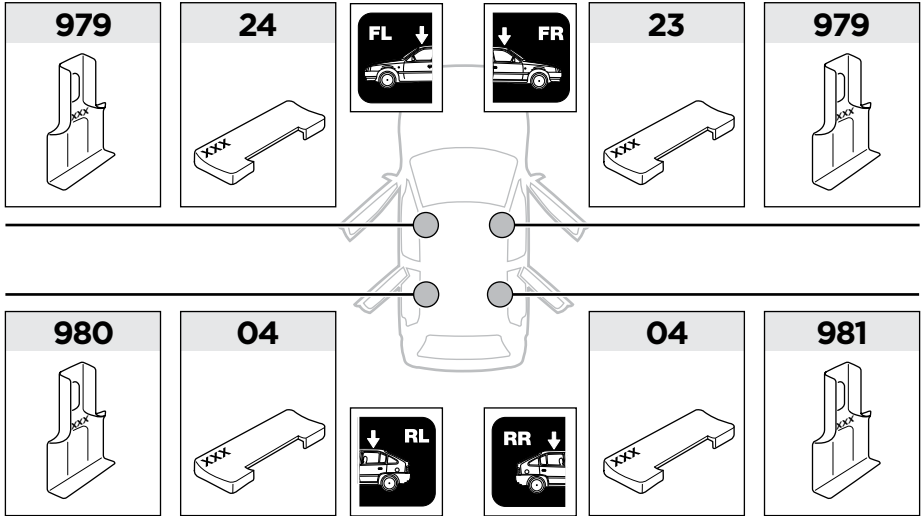

# > Instructions

SKODA Superb, 4-dr Sedan, 08-

ISO 11154-E

141495  
C.20120627  
519-1495-03

Bring your life  
thule.com

**1**

	X (scale)	X (mm)	X (inch)
<b>SKODA Superb, 4-dr Sedan, 08-</b>	<b>40</b>	<b>1051</b>	<b>41 <sup>3</sup>/<sub>8</sub></b>

	Y (scale)	Y (mm)	Y (inch)
<b>SKODA Superb, 4-dr Sedan, 08-</b>	<b>39</b>	<b>1041</b>	<b>41</b>

**2**

**SKODA Superb, 4-dr Sedan, 08-**

**3**

	W (mm)	Z (mm)	W (inch)	Z (inch)
<b>SKODA Superb, 4-dr Sedan, 08-</b>	<b>380</b>	<b>810</b>	<b>15</b>	<b>31 <sup>7</sup>/<sub>8</sub></b>