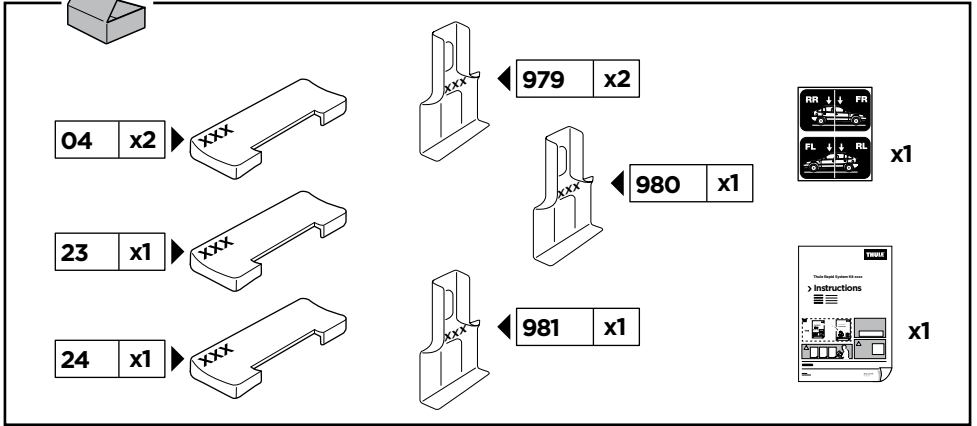

# > Instructions

SKODA Superb, 4-dr Sedan, 08-

ISO 11154-E

141495  
C.20120627  
519-1495-03

Bring your life  
thule.com

**1**

	X (scale)	X (mm)	X (inch)
<b>SKODA Superb, 4-dr Sedan, 08-</b>	<b>40</b>	<b>1051</b>	<b>41 <sup>3</sup>/<sub>8</sub></b>

	Y (scale)	Y (mm)	Y (inch)
<b>SKODA Superb, 4-dr Sedan, 08-</b>	<b>39</b>	<b>1041</b>	<b>41</b>

**2**

**SKODA Superb, 4-dr Sedan, 08-**

**3**

	W (mm)	Z (mm)	W (inch)	Z (inch)
<b>SKODA Superb, 4-dr Sedan, 08-</b>	<b>380</b>	<b>810</b>	<b>15</b>	<b>31 <sup>7</sup>/<sub>8</sub></b>