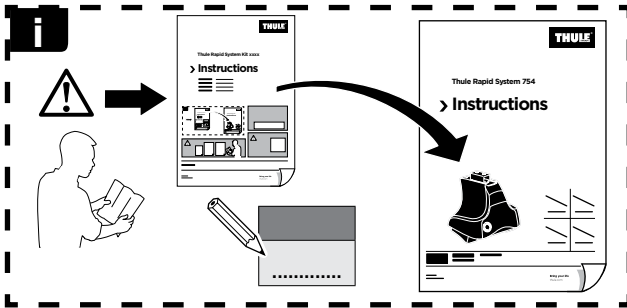

# > Instructions

SKODA Superb, 4-dr Sedan, 08-

ISO 11154-E

141495  
C.20120627  
519-1495-03

Bring your life  
thule.com

**1**

	X (scale)	X (mm)	X (inch)
<b>SKODA Superb, 4-dr Sedan, 08-</b>	<b>40</b>	<b>1051</b>	<b>41 <sup>3</sup>/<sub>8</sub></b>

	Y (scale)	Y (mm)	Y (inch)
<b>SKODA Superb, 4-dr Sedan, 08-</b>	<b>39</b>	<b>1041</b>	<b>41</b>

**2**

**SKODA Superb, 4-dr Sedan, 08-**

**3**

	W (mm)	Z (mm)	W (inch)	Z (inch)
<b>SKODA Superb, 4-dr Sedan, 08-</b>	<b>380</b>	<b>810</b>	<b>15</b>	<b>31 <sup>7</sup>/<sub>8</sub></b>