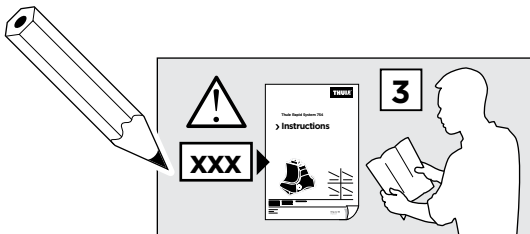

# > Instructions

SKODA Superb, 4-dr Sedan, 08-

ISO 11154-E

141495  
C.20120627  
519-1495-03

Bring your life  
thule.com

**1**

	X (scale)	X (mm)	X (inch)
<b>SKODA Superb, 4-dr Sedan, 08-</b>	<b>40</b>	<b>1051</b>	<b>41 <sup>3</sup>/<sub>8</sub></b>

	Y (scale)	Y (mm)	Y (inch)
<b>SKODA Superb, 4-dr Sedan, 08-</b>	<b>39</b>	<b>1041</b>	<b>41</b>

**2**

**SKODA Superb, 4-dr Sedan, 08-**

**3**

	W (mm)	Z (mm)	W (inch)	Z (inch)
<b>SKODA Superb, 4-dr Sedan, 08-</b>	<b>380</b>	<b>810</b>	<b>15</b>	<b>31 <sup>7</sup>/<sub>8</sub></b>