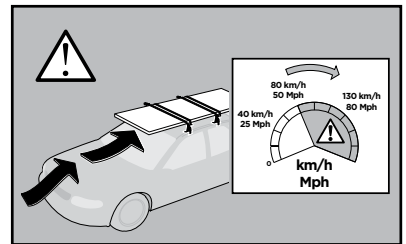

# > Instructions

SKODA Superb, 4-dr Sedan, 08-

ISO 11154-E

141495  
C.20120627  
519-1495-03

Bring your life  
thule.com

**1**

	X (scale)	X (mm)	X (inch)
<b>SKODA Superb, 4-dr Sedan, 08-</b>	<b>40</b>	<b>1051</b>	<b>41 <sup>3</sup>/<sub>8</sub></b>

	Y (scale)	Y (mm)	Y (inch)
<b>SKODA Superb, 4-dr Sedan, 08-</b>	<b>39</b>	<b>1041</b>	<b>41</b>

**2**

**SKODA Superb, 4-dr Sedan, 08-**

**3**

	W (mm)	Z (mm)	W (inch)	Z (inch)
<b>SKODA Superb, 4-dr Sedan, 08-</b>	<b>380</b>	<b>810</b>	<b>15</b>	<b>31 <sup>7</sup>/<sub>8</sub></b>