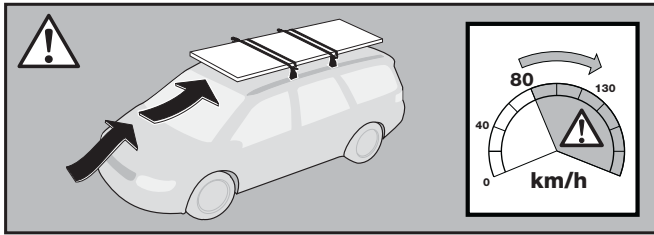

## Rapid Intracker

- GB** Fitting instructions
- D** Montageanleitung
- F** Instructions de montage
- NL** Montage-instructies
- I** Istruzioni per il montaggio
- E** Instrucciones de montaje
- PT** Instruções de Montagem
- S** Monteringsanvisning
- FIN** Asennusohje
- EST** Paigaldusjuhend
- LAT** Stiprināšanas instrukcija
- LIT** Pritvirtinimo instrukcijos
- PL** Instrukcja montażu
- RU** Инструкции по установке
- CZ** Návod na montáž
- SK** Návod na montáž
- SLO** Navodila za pritrjevanje
- HR** Uputa za sastavljanje
- HU** A felszerelés módja
- GR** Οδηγίες συναρμολόγησης
- TR** Montaj talimatları
- 中文 安装说明
- 日本語 取扱(取付)説明書
- 한국어 장착 지침
- ไทย คำแนะนำการติดตั้ง