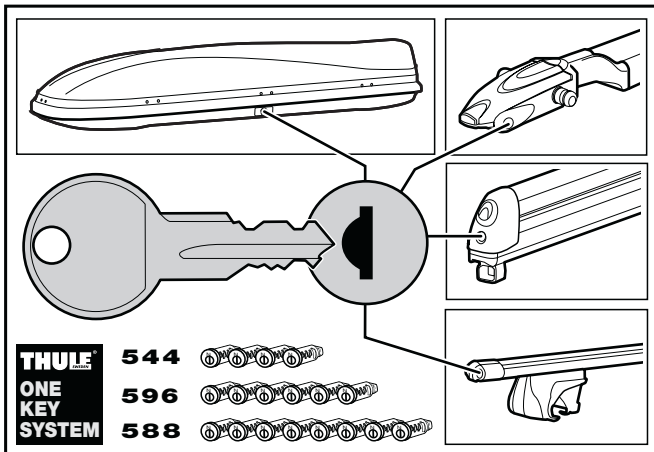

## Rapid Intracker

- GB** Fitting instructions
- D** Montageanleitung
- F** Instructions de montage
- NL** Montage-instructies
- I** Istruzioni per il montaggio
- E** Instrucciones de montaje
- PT** Instruções de Montagem
- S** Monteringsanvisning
- FIN** Asennusohje
- EST** Paigaldusjuhend
- LAT** Stiprināšanas instrukcija
- LIT** Pritvirtinimo instrukcijos
- PL** Instrukcja montażu
- RU** Инструкции по установке
- CZ** Návod na montáž
- SK** Návod na montáž
- SLO** Navodila za pritrjevanje
- HR** Uputa za sastavljanje
- HU** A felszerelés módja
- GR** Οδηγίες συναρμολόγησης
- TR** Montaj talimatları
- 中文 安装说明
- 日本語 取扱(取付)説明書
- 한국어 장착 지침
- ไทย คำแนะนำการติดตั้ง