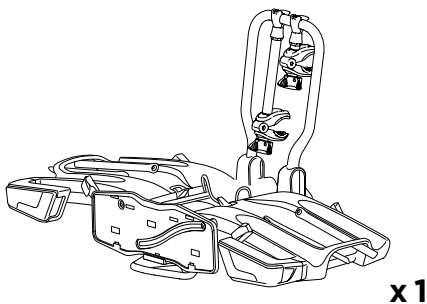

- BG** Багажник за велосипеди, монтиран на теглица
HR Nosač bicikla koji se postavlja na kuku za vuču
EL Σχάρα ποδηλάτου κοτσαδόρου
TR Çeki demirine bağlanan bisiklet taşıyıcı
MT Pembawa basikal yang dipasang pada bar tunda
HE מנשא אופניים להרכב על הווריה
AR حامل الدراجة للتثبيت على قضيب الفطر

- ZH (CN)** 拖杆安装式托架
ZH (TW) 拖桿式自行車架
JA トウバーマウント型サイクルキャリア
KO 투우바 장착 자전거 캐리어
TH เครื่องยึดจับจักรยานแบบติดตั้งกับอุปกรณ์ลากพ่วงท้ายรถ
MS Gárier tar-roti immuntat b'virga g'hall-irmonkar

CITY CRASH

Complies with ISO norm

Thule EasyFold XT 2

933100 / 933300 Left-hand traffic /
933101 Black

Thule EasyFold XT 2

933101 Black

i

D.1

Aluminium
or GGG40

22-80 mm