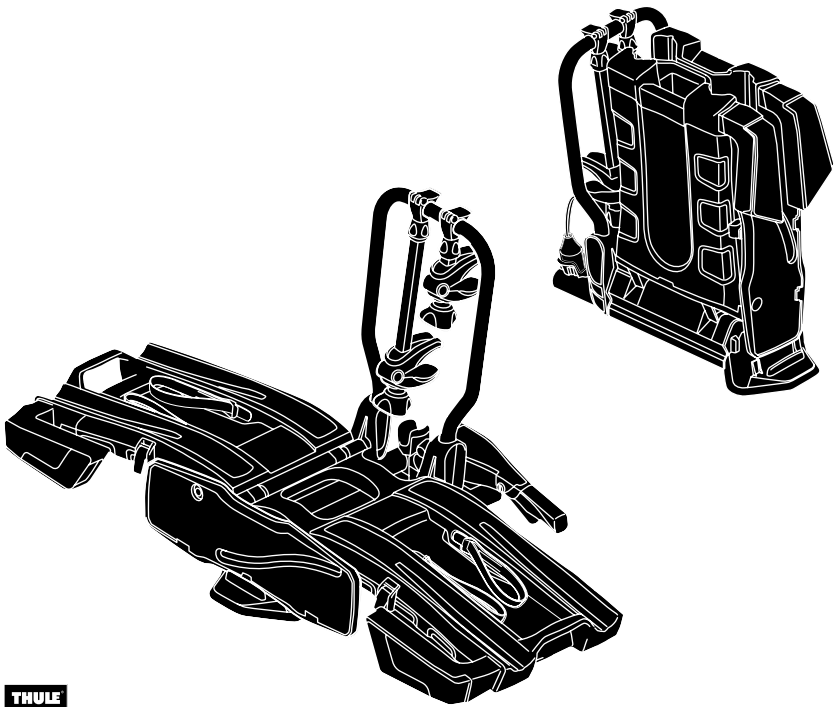

THULE[®]
SWEDEN

➤ Instructions

Thule EasyFold XT 2
933100, 933101, 933300

- EN** Tow bar-mounted bike carrier
FR Porte-vélos sur boue d'attelage
ES Portabicicletas de bola de remolque
DE Fahrradträger für die Anhängerkupplung
NL Fietsdrager voor op de trekhaak
PT Suporte para bicicleta para engate
IT Portabici da installare sul gancio da traino
SV Dragkroksmonterad cykelhållare
DK Cykelholder, der er monteret på anhængertræk
NO Hengerfestemonteerte lasteholdere
FI Vetokoukkuun kiinnitettävä polkupyöräteline
IS Hjólágrind á dráttarkúlu
ET Haakekonksule paigaldatav jalgrattahoidik
LV Uz piekabes āķa uzstādāms velosipēdu turētājs
LT Prie gražulo tvirtinami dviračių laikikliai
RU Устанавливаемое на фаркопе крепление для велосипедов
UK Багажник для велосипедів, що монтується на буксирній штанзі
PL Bagażnik rowerowy montowany na haku holowniczym
CS Nosič jízdních kol s montáží na tažné zařízení
HU Vonóhorogra szerelhető kerékpártartó
RO Suport pentru bicicletă montat pe bara de tracțiune
SK Nosič bicyklov s montážou na ťažné zariadenie
SL Prtljažnik za kolesa za na vlečno kljuko

- BG** Багажник за велосипеди, монтиран на теглица
HR Nosač bicikla koji se postavlja na kuku za vuču
EL Σχάρα ποδηλάτου κοτσαδόρου
TR Çeki demirine bağlanan bisiklet taşıyıcı
MT Pembawa basikal yang dipasang pada bar tunda
HE מנשא אופניים להרכב על הווריה
AR حامل الدراجة للتثبيت على قضيب الفطر