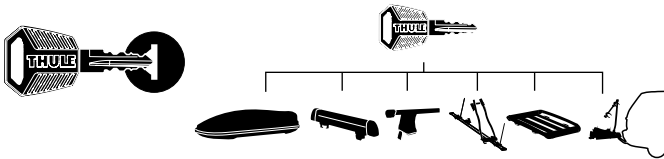

EN Accessories
FR Accessoires
ES Accesorios
DE Zubehör
NL Accessoires
PT Acessórios
IT Accessori
SV Tillbehör
DK Tilbehør

NO Tilbehør
FI Lisävarusteet
IS Aukabúnaður
ET Lisavarustus
LV Piederumi
LT Priedai
RU Аксессуары
UK Аксесуари
PL Akcesoria

CS Doplnky
HU Tartozékok
RO Accesorii
SK Príslušenstvo
SL Dodatki
BG Принадлежности
HR Dodaci
EL Εξαρτήματα
TR Aksesuarlar

MT Accessorji
אביזרים HE
ملحقات AR
附件 ZH (CN)
配件 ZH (TW)
アクセサリー JA
액세서리 KO
อุปกรณ์เสริม TH
Aksesori MS

Thule One-Key System