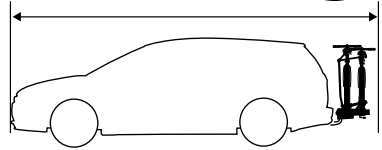

ok

min 25 mm

min 73 mm

Not ok

< 73 mm