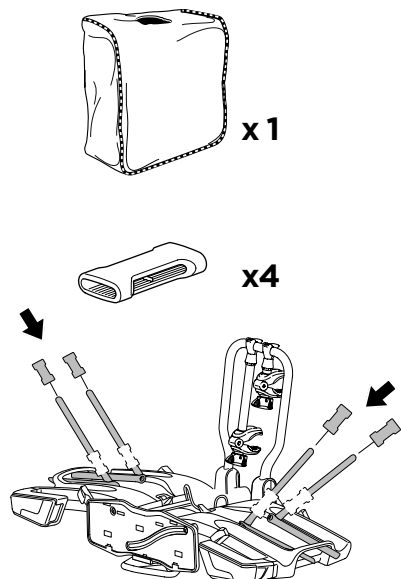

- BG** Багажник за велосипеди, монтиран на теглица
HR Nosač bicikla koji se postavlja na kuku za vuču
EL Σχάρα ποδηλάτου κοτσαδόρου
TR Çeki demirine bağlanan bisiklet taşıyıcı
MT Pembawa basikal yang dipasang pada bar tunda
HE מנשא אופניים להרכב על הווריה
AR حامل الدراجة للتثبيت على قضيب الفطر

- ZH (CN)** 拖杆安装式托架
ZH (TW) 拖桿式自行車架
JA トウバーマウント型サイクルキャリア
KO 투우바 장착 자전거 캐리어
TH เครื่องยึดจับจักรยานแบบติดตั้งกับอุปกรณ์ลากพ่วงท้ายรถ
MS Gárier tar-roti immuntat b'virga g'hall-irmonkar

CITY CRASH

Complies with ISO norm

Thule EasyFold XT 2

933100 / 933300 Left-hand traffic /
933101 Black

Thule EasyFold XT 2

933101 Black

i

D.1

Aluminium
or GGG40

22-80 mm