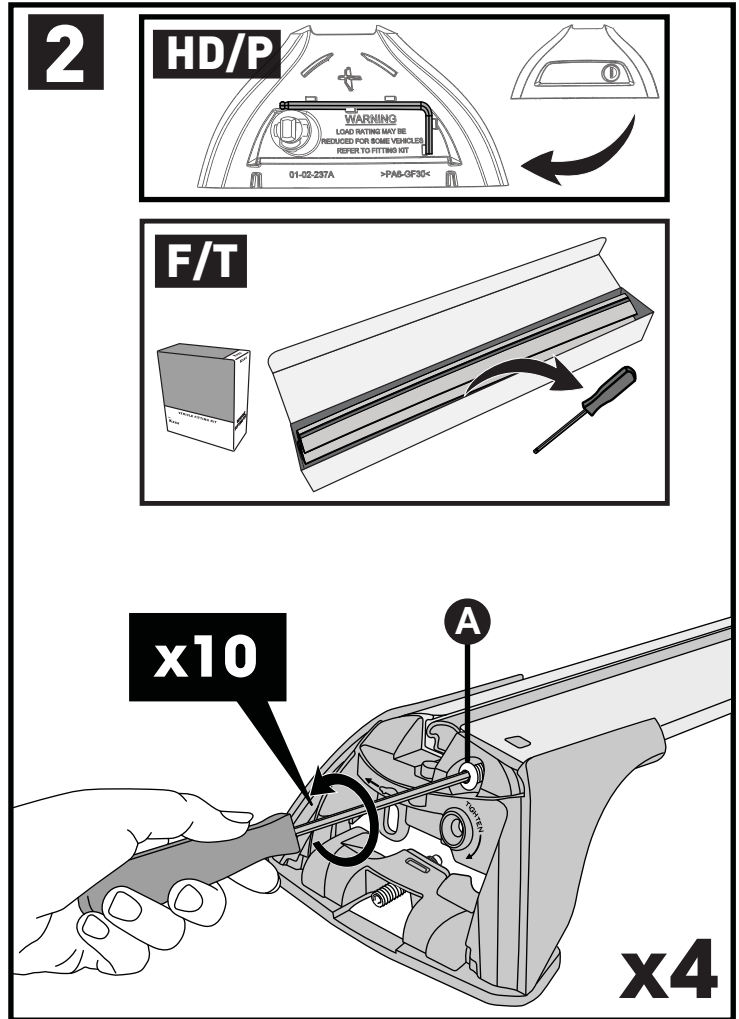

ATTENTION • ACHTUNG • ATENCIÓN • ATTENTION • OPPMERKSOMHET • ATENÇÃO • ВНИМАНИЕ
 ATTENZIONE • UWAGA • UPOZORNĚNÍ • UPOZORNENIE • LET OP • UPPMÄRKSAMHET

5

6

7

mm / inches

		A	B
Audi A5 Sportback, 5dr Coupe 17+	CN	-A = 290 mm (11 3/8")	B = 395 mm (15 1/2")
Audi A5/S5/RS5 Sportback, 5dr Coupe 17+	AU, EU, NZ, ZA	-A = 290 mm (11 3/8")	B = 395 mm (15 1/2")
Audi A7 Sportback, 5dr Hatch 11+	CN	-A = 315 mm (12 3/8")	B = 420 mm (16 1/2")
Audi A7/S7/RS7 Sportback, 5dr Hatch 11-18	AU, EU, NZ, ZA	-A = 315 mm (12 3/8")	B = 420 mm (16 1/2")