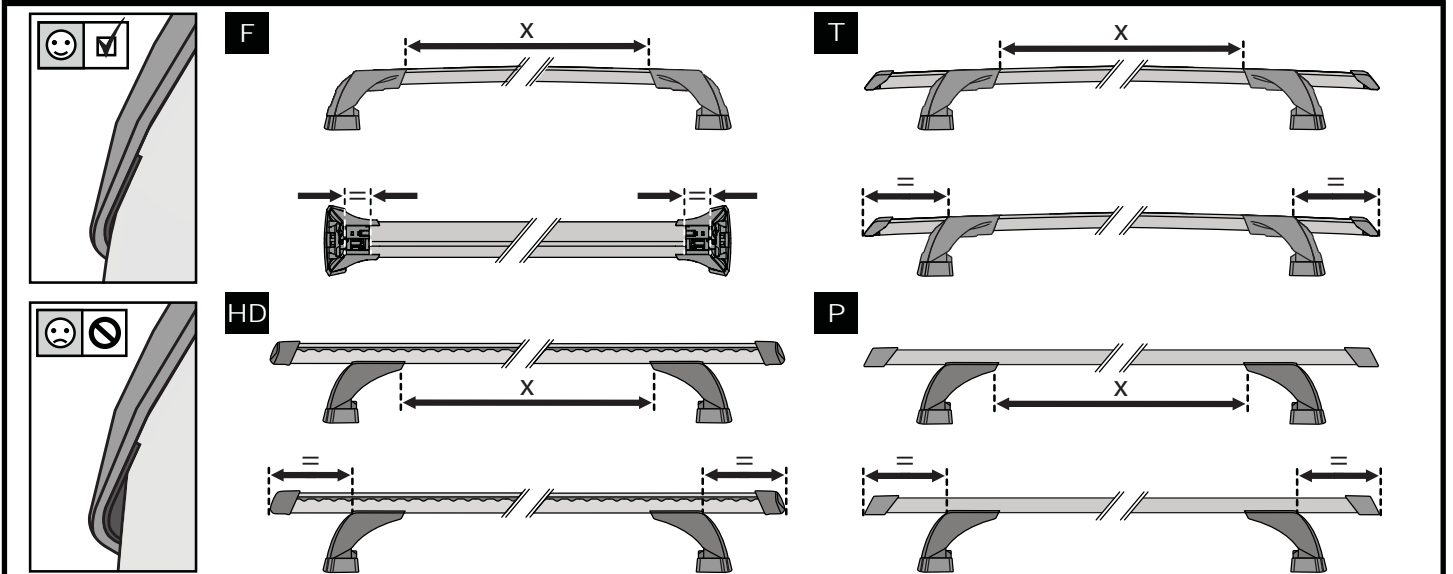

ATTENTION • ACHTUNG • ATENCIÓN • ATTENTION • OPMERKSOMHET • ATENÇÃO • ВНИМАНИЕ
ATTENZIONE • UWAGA • UPOZORNĚNÍ • UPOZORNENIE • LET OP • UPPMÄRKSAMHET

18

- F**
- T**
- HD**
- P**

		1	2
Audi A5 Sportback, 5dr Coupe 17+	CN	X = 895 mm (35 1/4")	X = 865 mm (34')
Audi A5/S5/RS5 Sportback, 5dr Coupe 17+	AU, EU, NZ, ZA	X = 895 mm (35 1/4")	X = 865 mm (34')
Audi A7 Sportback, 5dr Hatch 11+	CN	X = 920 x mm (36 1/4")	X = 885 mm (34 7/8")
Audi A7/S7/RS7 Sportback, 5dr Hatch 11-18	AU, EU, NZ, ZA	X = 920 x mm (36 1/4")	X = 885 mm (34 7/8")