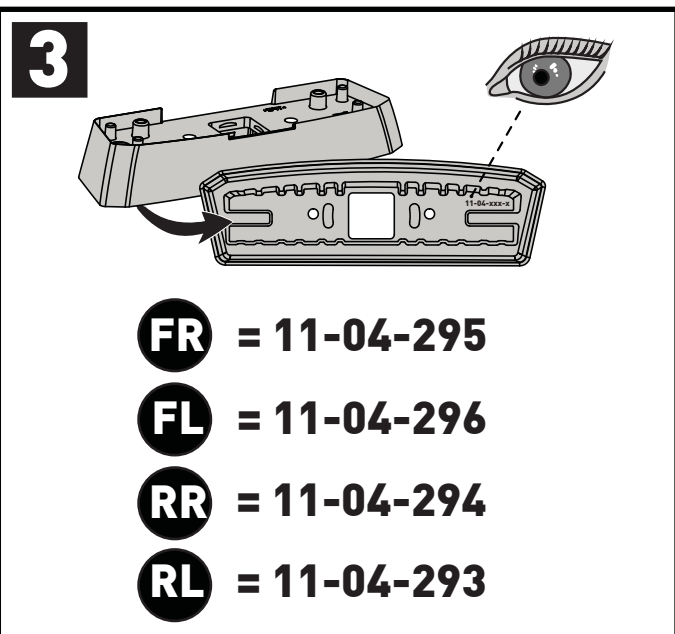

ATTENTION • ACHTUNG • ATENCIÓN • ATTENTION • OPPMERKSOMHET • ATENÇÃO • ВНИМАНИЕ
 ATTENZIONE • UWAGA • UPOZORNĚNÍ • UPOZORNENIE • LET OP • UPPMÄRKSAMHET

5

6

7

mm / inches

		A	B
Audi A5 Sportback, 5dr Coupe 17+	CN	-A = 290 mm (11 3/8")	B = 395 mm (15 1/2")
Audi A5/S5/RS5 Sportback, 5dr Coupe 17+	AU, EU, NZ, ZA	-A = 290 mm (11 3/8")	B = 395 mm (15 1/2")
Audi A7 Sportback, 5dr Hatch 11+	CN	-A = 315 mm (12 3/8")	B = 420 mm (16 1/2")
Audi A7/S7/RS7 Sportback, 5dr Hatch 11-18	AU, EU, NZ, ZA	-A = 315 mm (12 3/8")	B = 420 mm (16 1/2")