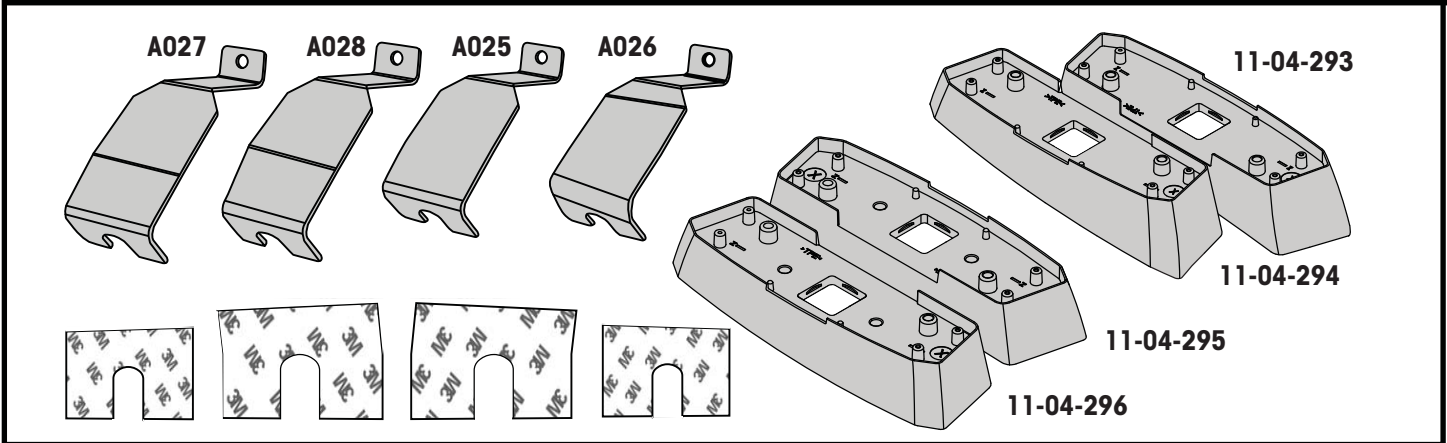

**CONTENTS • INHALT • CONTENIDO • CONTENU • INNHOLD • CONTEÚDO • СОДЕРЖАНИЕ • CONTENUTO
ZAWARTOŚĆ • OBSAH • OBSAH • INHOUD • INNEHÅLL**