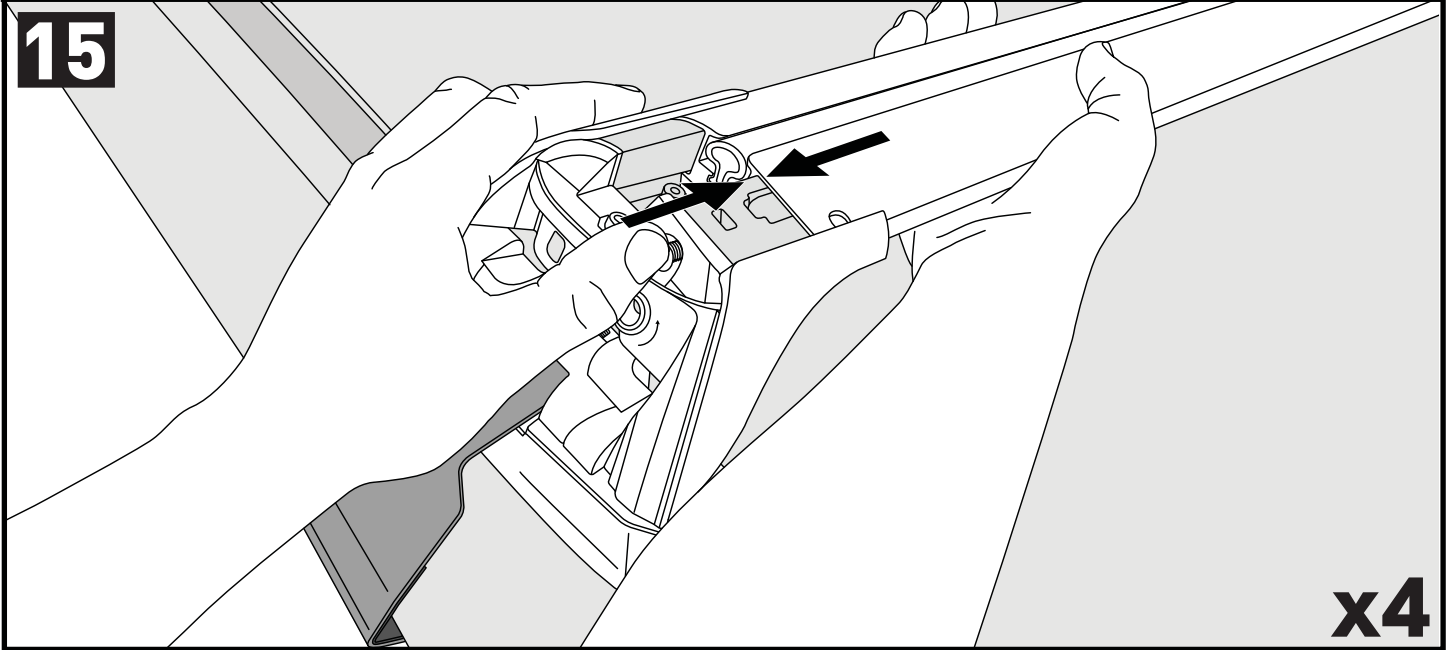

CLOSE • GESCHLOSSEN • CERRAR • FERMER • LUKKE • FECHAR • ЗАКРЫТЬ • SERRARE • BLISKO ZAVŘÍT • ZAVRIĚT • GESLOTEN • STÄNGA