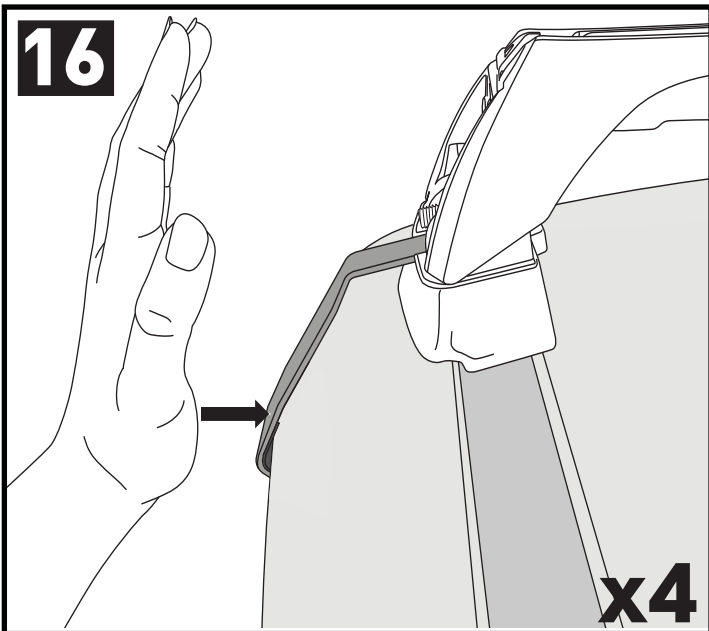

CLOSE • GESCHLOSSEN • CERRAR • FERMER • LUKKE • FECHAR • ЗАКРЫТЬ • SERRARE • BLISKO ZAVŘÍT • ZAVRIĚT • GESLOTEN • STÄNGA