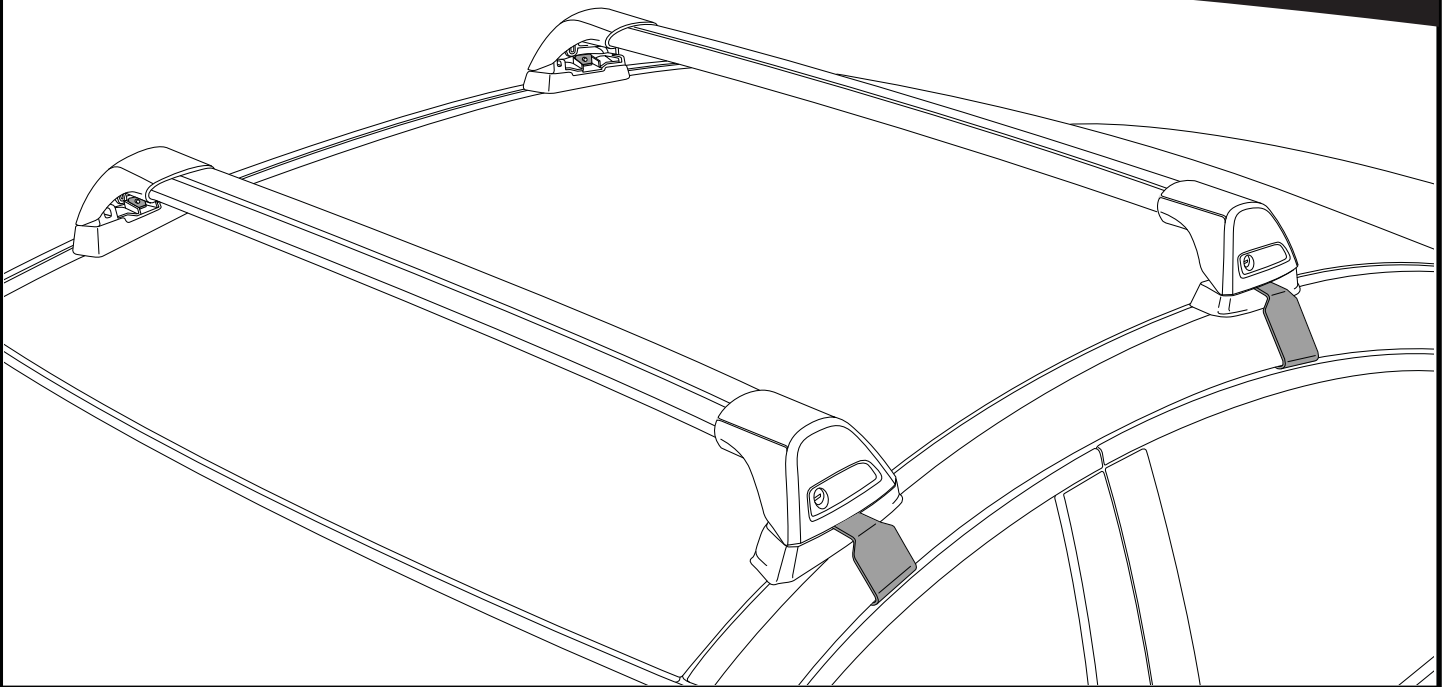

K707

Fitting Kit

**REQUIRED • ERFORDERLICH • REQUERIDOS • OBLIGATOIRE • NØDVENDIG • NECESSÁRIO
ОБЯЗАТЕЛЬНО • OBBLIGATORIO • POTRZEBY • NEVYHNUTELNÉ • NEVYHNUTNÉ • NODIG • NÖDVÄNDIG**