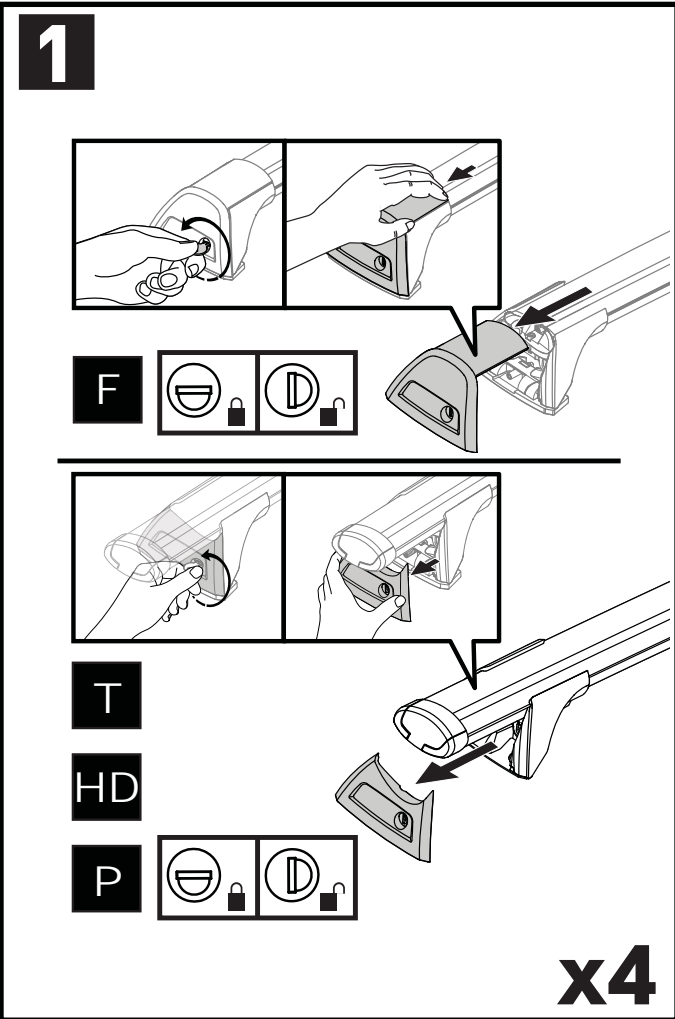

ATTENTION • ACHTUNG • ATENCIÓN • ATTENTION • OPPMERKSOMHET • ATENÇÃO • ВНИМАНИЕ
 ATTENZIONE • UWAGA • UPOZORNĚNÍ • UPOZORNENIE • LET OP • UPPMÄRKSAMHET

5

6

7

mm / inches

		A	B
Audi A5 Sportback, 5dr Coupe 17+	CN	-A = 290 mm (11 3/8")	B = 395 mm (15 1/2")
Audi A5/S5/RS5 Sportback, 5dr Coupe 17+	AU, EU, NZ, ZA	-A = 290 mm (11 3/8")	B = 395 mm (15 1/2")
Audi A7 Sportback, 5dr Hatch 11+	CN	-A = 315 mm (12 3/8")	B = 420 mm (16 1/2")
Audi A7/S7/RS7 Sportback, 5dr Hatch 11-18	AU, EU, NZ, ZA	-A = 315 mm (12 3/8")	B = 420 mm (16 1/2")