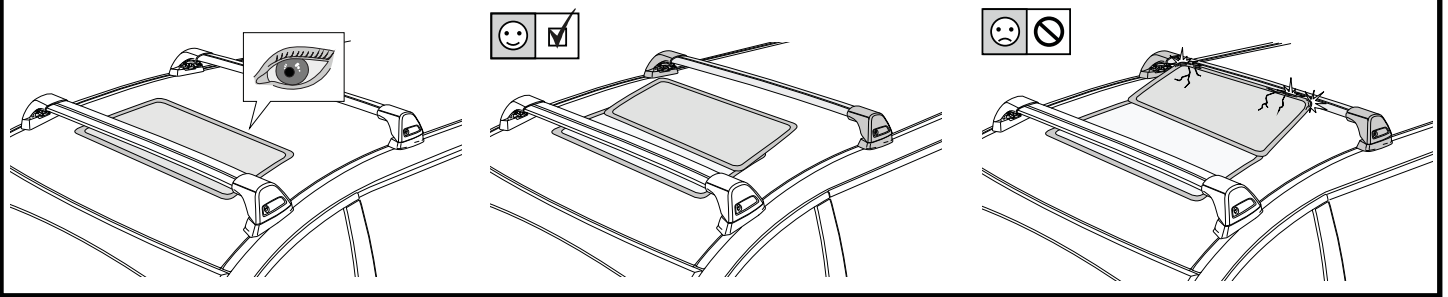

ATTENTION • ACHTUNG • ATENCIÓN • ATTENTION • OPPMERKSOMHET • ATENÇÃO • ВНИМАНИЕ
 ATTENZIONE • UWAGA • UPOZORNĚNÍ • UPOZORNENIE • LET OP • UPPMÄRKSAMHET

5

6

7

mm / inches

		A	B
Audi A5 Sportback, 5dr Coupe 17+	CN	-A = 290 mm (11 3/8")	B = 395 mm (15 1/2")
Audi A5/S5/RS5 Sportback, 5dr Coupe 17+	AU, EU, NZ, ZA	-A = 290 mm (11 3/8")	B = 395 mm (15 1/2")
Audi A7 Sportback, 5dr Hatch 11+	CN	-A = 315 mm (12 3/8")	B = 420 mm (16 1/2")
Audi A7/S7/RS7 Sportback, 5dr Hatch 11-18	AU, EU, NZ, ZA	-A = 315 mm (12 3/8")	B = 420 mm (16 1/2")