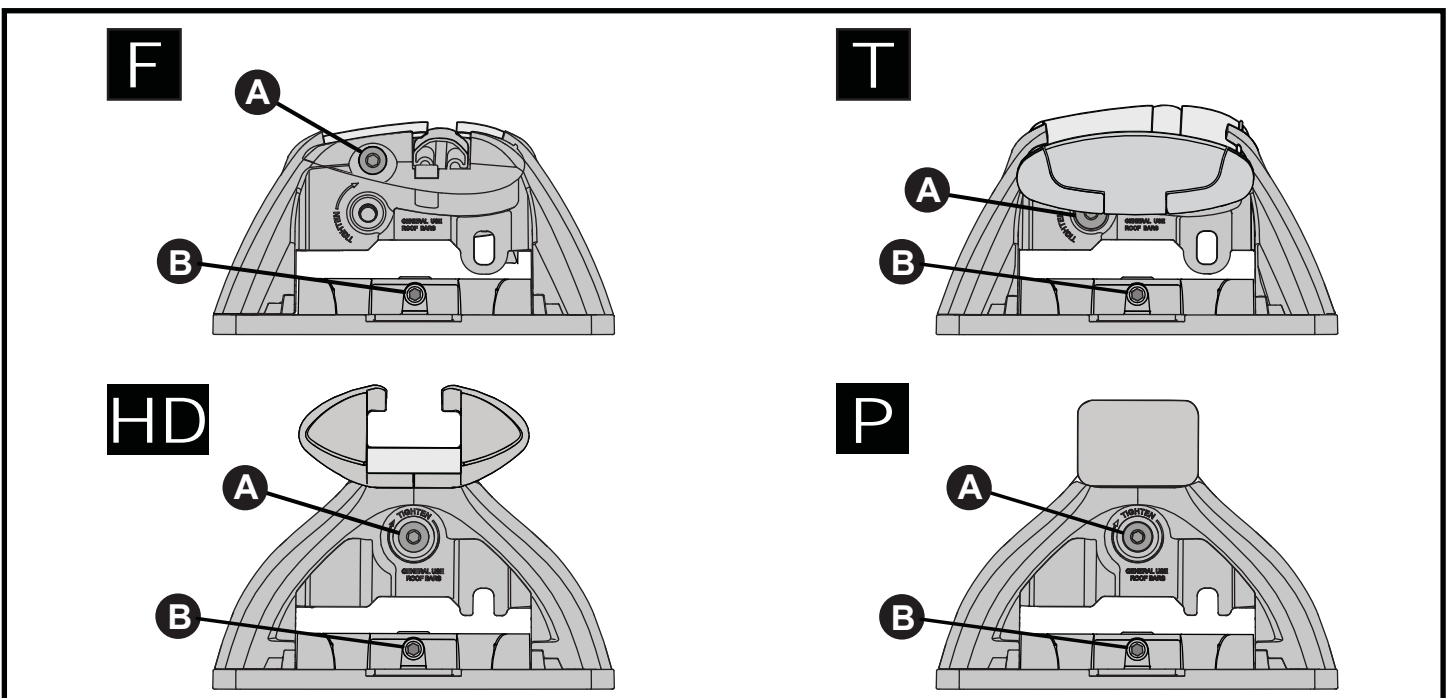

ATTENTION • ACHTUNG • ATENCIÓN • ATTENTION • OPPMERKSOMHET • ATENÇÃO • ВНИМАНИЕ
 ATTENZIONE • UWAGA • UPOZORNĚNÍ • UPOZORNENIE • LET OP • UPPMÄRKSAMHET

5

6

7

mm / inches

		A	B
Audi A5 Sportback, 5dr Coupe 17+	CN	-A = 290 mm (11 3/8")	B = 395 mm (15 1/2")
Audi A5/S5/RS5 Sportback, 5dr Coupe 17+	AU, EU, NZ, ZA	-A = 290 mm (11 3/8")	B = 395 mm (15 1/2")
Audi A7 Sportback, 5dr Hatch 11+	CN	-A = 315 mm (12 3/8")	B = 420 mm (16 1/2")
Audi A7/S7/RS7 Sportback, 5dr Hatch 11-18	AU, EU, NZ, ZA	-A = 315 mm (12 3/8")	B = 420 mm (16 1/2")