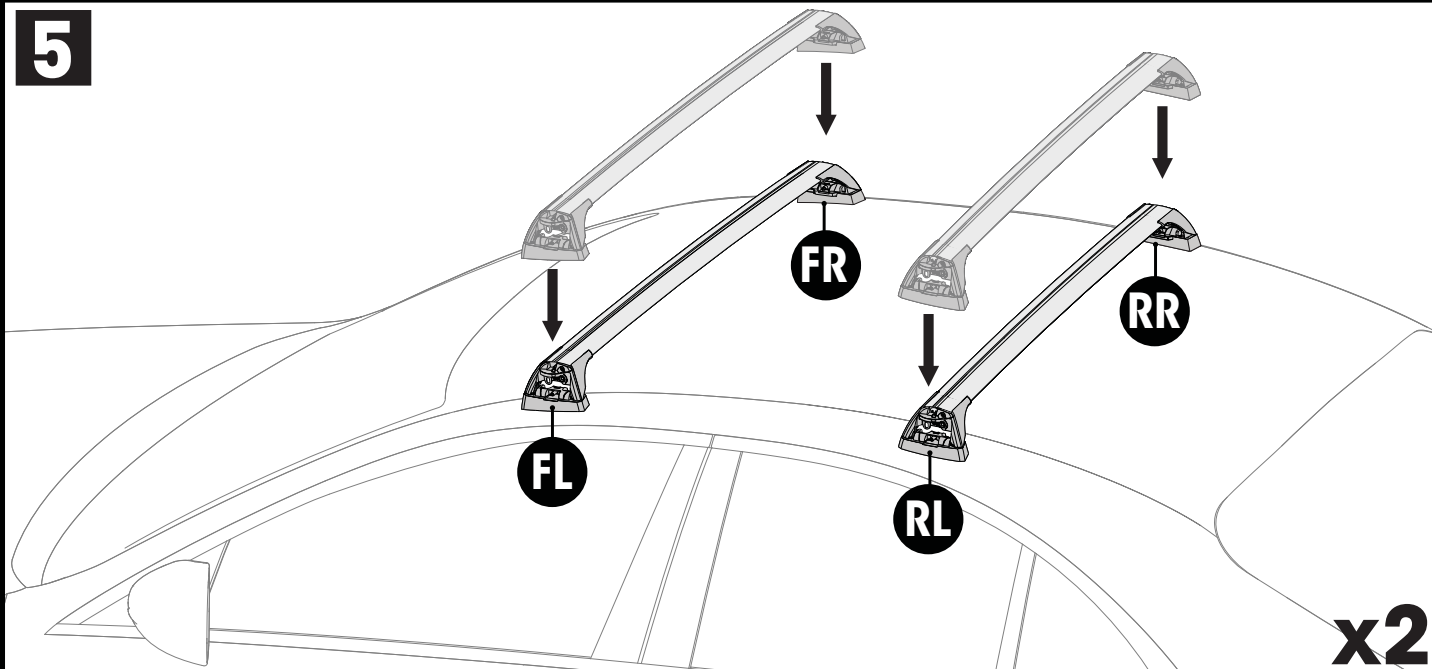

ATTENTION • ACHTUNG • ATENCIÓN • ATTENTION • OPPMERKSOMHET • ATENÇÃO • ВНИМАНИЕ
 ATTENZIONE • UWAGA • UPOZORNĚNÍ • UPOZORNENIE • LET OP • UPPMÄRKSAMHET

5

6

7

mm / inches

		A	B
Audi A5 Sportback, 5dr Coupe 17+	CN	-A = 290 mm (11 3/8")	B = 395 mm (15 1/2")
Audi A5/S5/RS5 Sportback, 5dr Coupe 17+	AU, EU, NZ, ZA	-A = 290 mm (11 3/8")	B = 395 mm (15 1/2")
Audi A7 Sportback, 5dr Hatch 11+	CN	-A = 315 mm (12 3/8")	B = 420 mm (16 1/2")
Audi A7/S7/RS7 Sportback, 5dr Hatch 11-18	AU, EU, NZ, ZA	-A = 315 mm (12 3/8")	B = 420 mm (16 1/2")