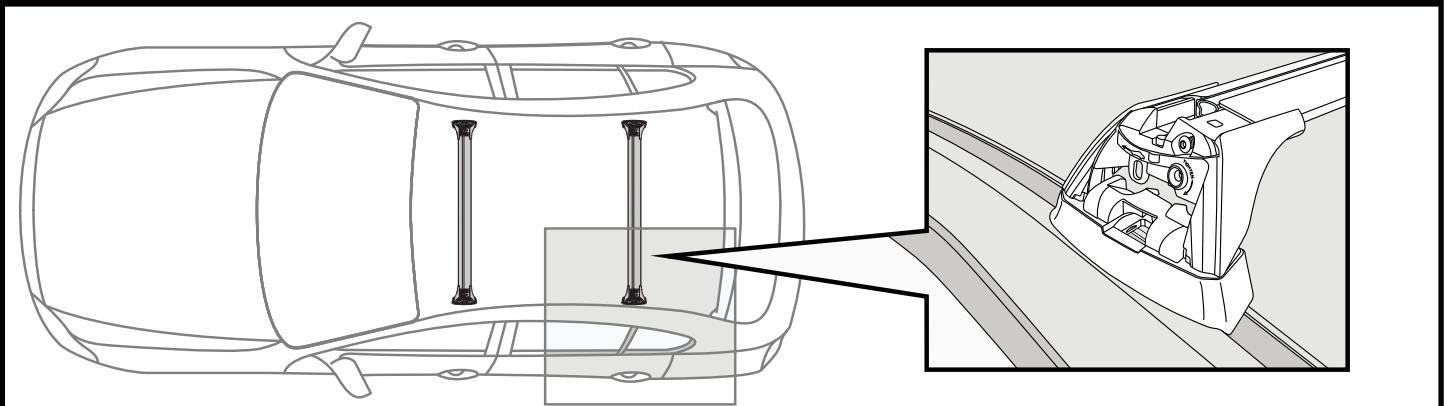

**PLACEMENT • PLATZIERUNG • COLOCACIÓN • MONTAGE • PLASSERING • COLOCAÇÃO • РАЗМЕЩЕНИЕ
MONTAGGIO • UMIESZCZENIE • UMÍSTĚNÍ • UMIESTNENIE • PLAATSING • PLACERING**