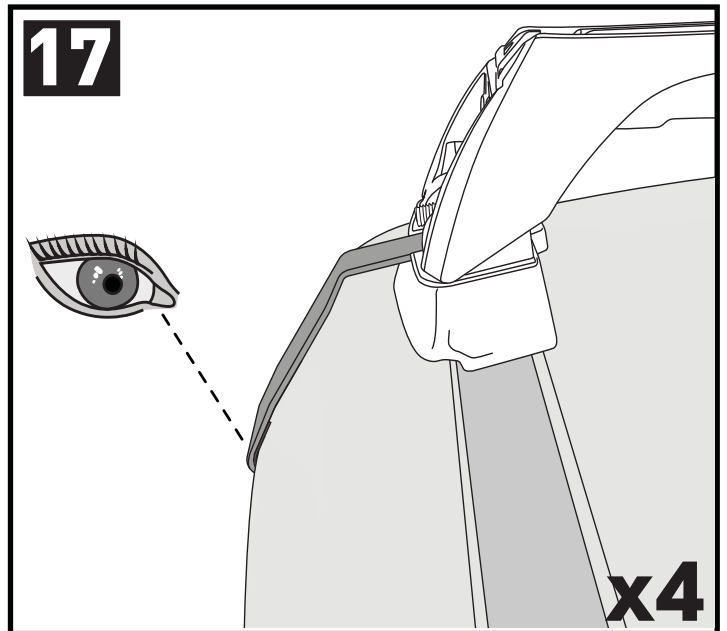

CLOSE • GESCHLOSSEN • CERRAR • FERMER • LUKKE • FECHAR • ЗАКРЫТЬ • SERRARE • BLISKO ZAVŘÍT • ZAVRIĚT • GESLOTEN • STÄNGA