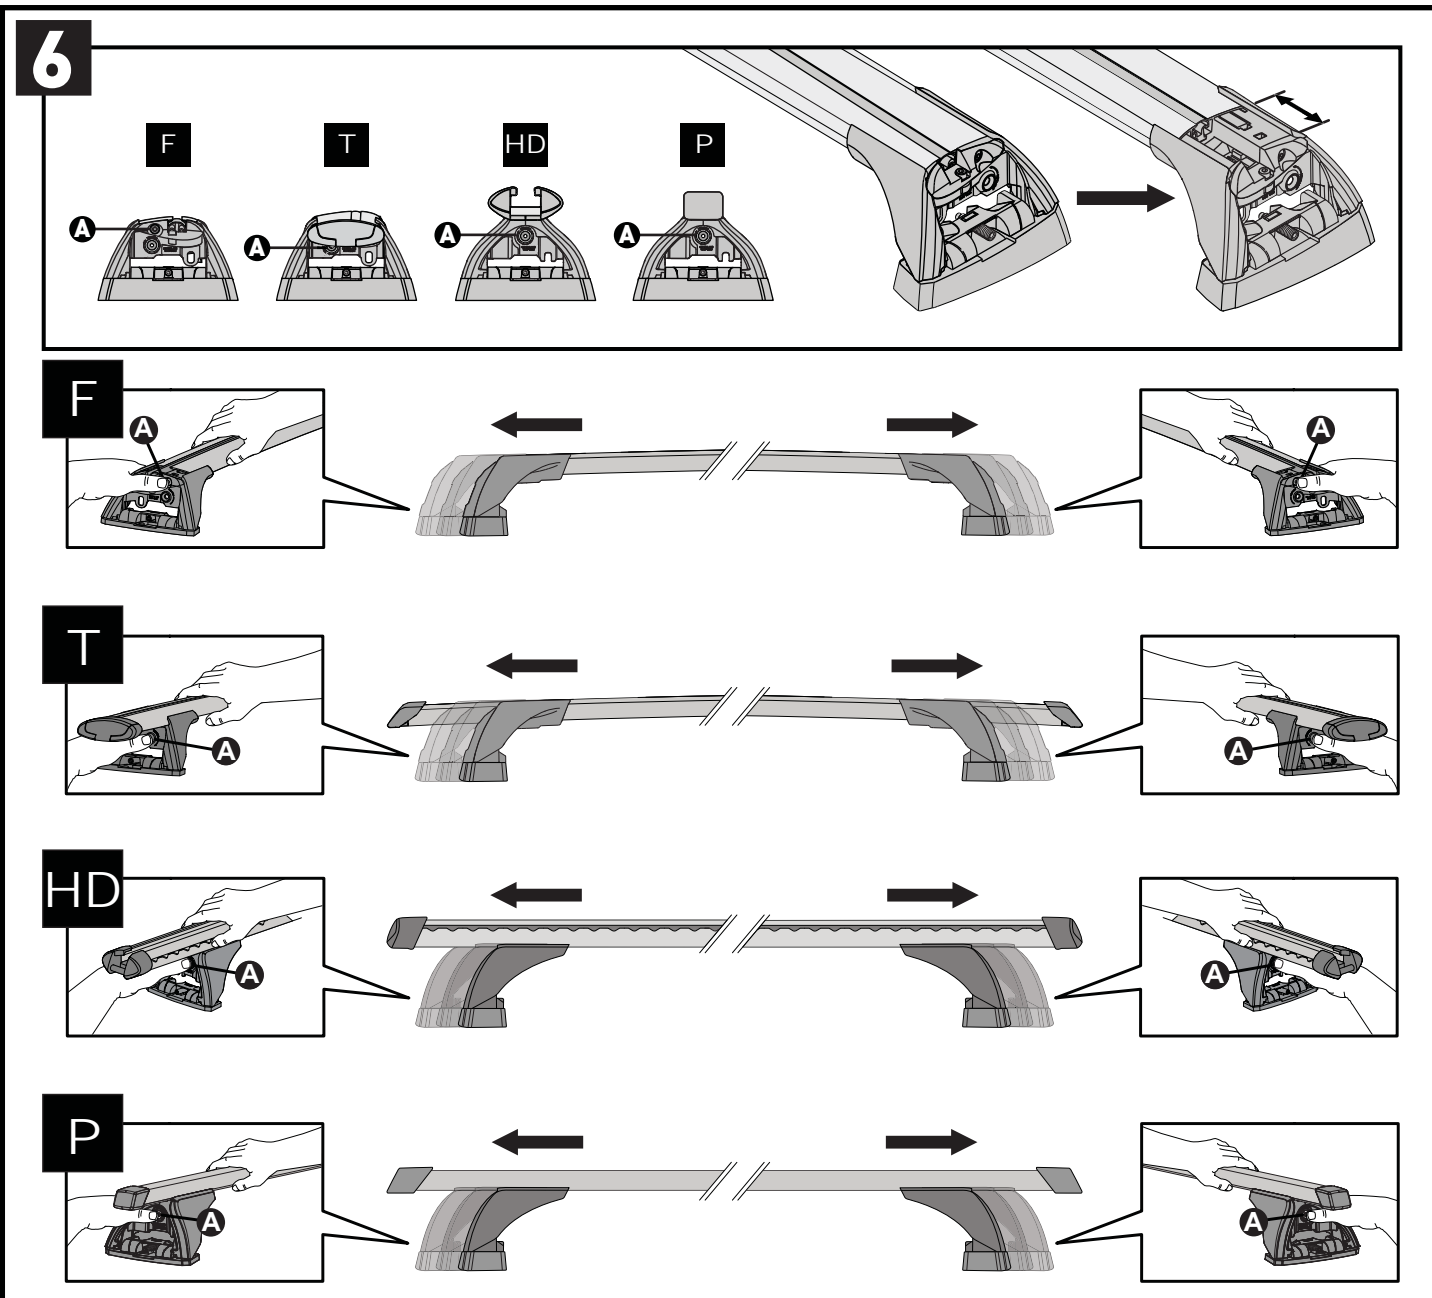

ATTENTION • ACHTUNG • ATENCIÓN • ATTENTION • OPPMERKSOMHET • ATENÇÃO • ВНИМАНИЕ
 ATTENZIONE • UWAGA • UPOZORNĚNÍ • UPOZORNENIE • LET OP • UPPMÄRKSAMHET

5

6

7

mm / inches

		A	B
Audi A5 Sportback, 5dr Coupe 17+	CN	-A = 290 mm (11 3/8")	B = 395 mm (15 1/2")
Audi A5/S5/RS5 Sportback, 5dr Coupe 17+	AU, EU, NZ, ZA	-A = 290 mm (11 3/8")	B = 395 mm (15 1/2")
Audi A7 Sportback, 5dr Hatch 11+	CN	-A = 315 mm (12 3/8")	B = 420 mm (16 1/2")
Audi A7/S7/RS7 Sportback, 5dr Hatch 11-18	AU, EU, NZ, ZA	-A = 315 mm (12 3/8")	B = 420 mm (16 1/2")