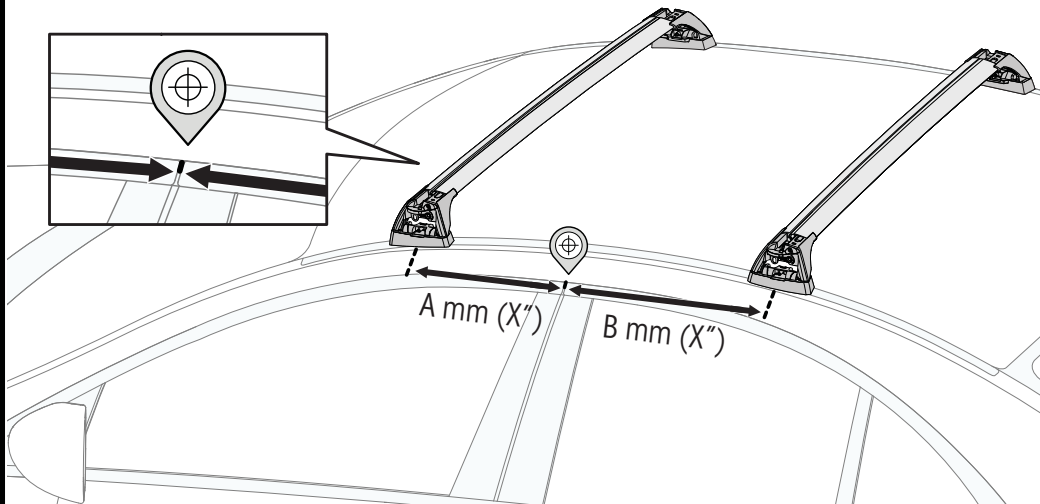

ATTENTION • ACHTUNG • ATENCIÓN • ATTENTION • OPPMERKSOMHET • ATENÇÃO • ВНИМАНИЕ
 ATTENZIONE • UWAGA • UPOZORNĚNÍ • UPOZORNENIE • LET OP • UPPMÄRKSAMHET

5

6

7

mm / inches

		A	B
Audi A5 Sportback, 5dr Coupe 17+	CN	-A = 290 mm (11 3/8")	B = 395 mm (15 1/2")
Audi A5/S5/RS5 Sportback, 5dr Coupe 17+	AU, EU, NZ, ZA	-A = 290 mm (11 3/8")	B = 395 mm (15 1/2")
Audi A7 Sportback, 5dr Hatch 11+	CN	-A = 315 mm (12 3/8")	B = 420 mm (16 1/2")
Audi A7/S7/RS7 Sportback, 5dr Hatch 11-18	AU, EU, NZ, ZA	-A = 315 mm (12 3/8")	B = 420 mm (16 1/2")