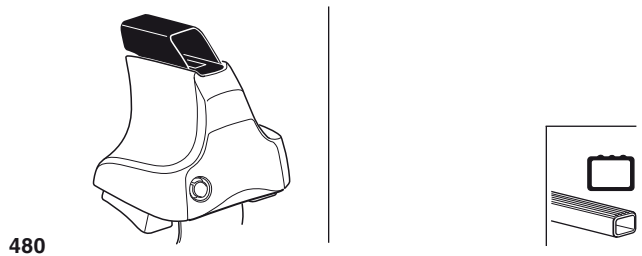

# Kit 1351

LANCIA Ypsilon, 3-dr Hatchback, 03-

<b>LANCIA Ypsilon, 3-dr Hatchback, 03-</b>	<b>X</b>
	<b>31</b>

<b>LANCIA Ypsilon, 3-dr Hatchback, 03-</b>	<b>Y</b>
	<b>31,5</b>

<b>LANCIA Ypsilon, 3-dr Hatchback, 03-</b>	<b>X inch</b>	<b>X mm</b>
	<b>37 7/8"</b>	<b>961 mm</b>

<b>LANCIA Ypsilon, 3-dr Hatchback, 03-</b>	<b>Y inch</b>	<b>Y mm</b>
	<b>38"</b>	<b>966 mm</b>

4

LANCIA Ypsilon, 3-dr Hatchback, 03-

5

	X mm	Y mm	X inch	Y inch
LANCIA Ypsilon, 3-dr Hatchback, 03-	400 mm	710 mm	15 3/4"	28"