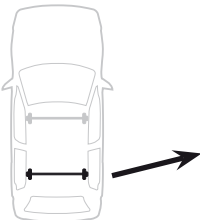

# Kit 1351

LANCIA Ypsilon, 3-dr Hatchback, 03-

<b>LANCIA Ypsilon, 3-dr Hatchback, 03-</b>	<b>X</b>
	<b>31</b>

<b>LANCIA Ypsilon, 3-dr Hatchback, 03-</b>	<b>Y</b>
	<b>31,5</b>

<b>LANCIA Ypsilon, 3-dr Hatchback, 03-</b>	<b>X inch</b>	<b>X mm</b>
	<b>37 7/8"</b>	<b>961 mm</b>

<b>LANCIA Ypsilon, 3-dr Hatchback, 03-</b>	<b>Y inch</b>	<b>Y mm</b>
	<b>38"</b>	<b>966 mm</b>

4

LANCIA Ypsilon, 3-dr Hatchback, 03-

5

	X mm	Y mm	X inch	Y inch
LANCIA Ypsilon, 3-dr Hatchback, 03-	400 mm	710 mm	15 3/4"	28"