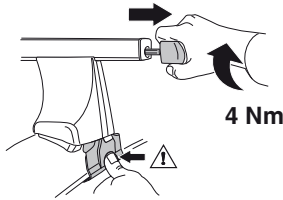

**GR** Σφιγγετε εναλλάξ

**TR** Dönüşümlü sıkın

**中文** 交替拧紧

**한국어** 번갈아 가며 조이십시오.

**日本語** 交互に締め付けてください。

**ไทย** ชันโนแบบสลับ

6

480R/754

480

3 Nm \*

\*

\* ≈ 3 Nm

750

4 Nm

**THULE**  
SWEDEN  
**ONE  
KEY  
SYSTEM**

- 544 (x4)
- 596 (x6)
- 588 (x8)
- NA 510 (x10)
- EUR 452 (x12)
- ASIA