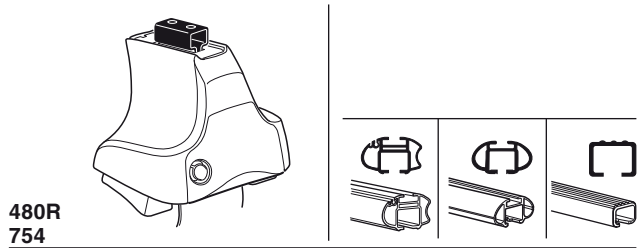

# Kit 1351

LANCIA Ypsilon, 3-dr Hatchback, 03-

<b>LANCIA Ypsilon, 3-dr Hatchback, 03-</b>	<b>X</b>
	<b>31</b>

<b>LANCIA Ypsilon, 3-dr Hatchback, 03-</b>	<b>Y</b>
	<b>31,5</b>

<b>LANCIA Ypsilon, 3-dr Hatchback, 03-</b>	<b>X inch</b>	<b>X mm</b>
	<b>37 7/8"</b>	<b>961 mm</b>

<b>LANCIA Ypsilon, 3-dr Hatchback, 03-</b>	<b>Y inch</b>	<b>Y mm</b>
	<b>38"</b>	<b>966 mm</b>

4

LANCIA Ypsilon, 3-dr Hatchback, 03-

5

	X mm	Y mm	X inch	Y inch
LANCIA Ypsilon, 3-dr Hatchback, 03-	400 mm	710 mm	15 3/4"	28"