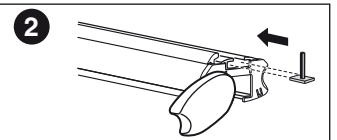

**GR** Σφιγγετε εναλλάξ

**TR** Dönüşümlü sıkın

**中文** 交替拧紧

**한국어** 번갈아 가며 조이십시오.

**日本語** 交互に締め付けてください。

**ไทย** ชันโนแบบสลับ

6

480R/754

480

3 Nm \*

\*

\* ≈ 3 Nm

750

4 Nm

**THULE**  
SWEDEN  
**ONE  
KEY  
SYSTEM**

- 544 (x4)
- 596 (x6)
- 588 (x8)
- NA 510 (x10)
- EUR 452 (x12)
- ASIA