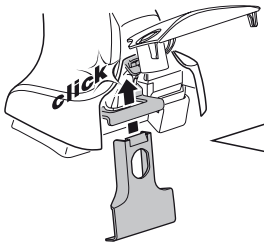

<b>LANCIA Ypsilon, 3-dr Hatchback, 03-</b>	<b>Y inch</b>	<b>Y mm</b>
	<b>38"</b>	<b>966 mm</b>

4

LANCIA Ypsilon, 3-dr Hatchback, 03-

5

	X mm	Y mm	X inch	Y inch
LANCIA Ypsilon, 3-dr Hatchback, 03-	400 mm	710 mm	15 3/4"	28"