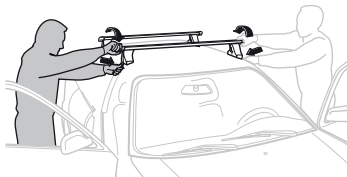

<b>LANCIA Ypsilon, 3-dr Hatchback, 03-</b>	<b>Y inch</b>	<b>Y mm</b>
	<b>38"</b>	<b>966 mm</b>

4

LANCIA Ypsilon, 3-dr Hatchback, 03-

5

	X mm	Y mm	X inch	Y inch
LANCIA Ypsilon, 3-dr Hatchback, 03-	400 mm	710 mm	15 3/4"	28"