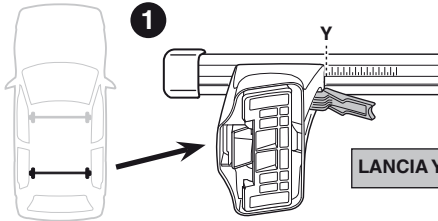

# Kit 1351

LANCIA Ypsilon, 3-dr Hatchback, 03-

<b>LANCIA Ypsilon, 3-dr Hatchback, 03-</b>	<b>X</b>
	<b>31</b>

<b>LANCIA Ypsilon, 3-dr Hatchback, 03-</b>	<b>Y</b>
	<b>31,5</b>

<b>LANCIA Ypsilon, 3-dr Hatchback, 03-</b>	<b>X inch</b>	<b>X mm</b>
	<b>37 7/8"</b>	<b>961 mm</b>

<b>LANCIA Ypsilon, 3-dr Hatchback, 03-</b>	<b>Y inch</b>	<b>Y mm</b>
	<b>38"</b>	<b>966 mm</b>

4

LANCIA Ypsilon, 3-dr Hatchback, 03-

5

	X mm	Y mm	X inch	Y inch
LANCIA Ypsilon, 3-dr Hatchback, 03-	400 mm	710 mm	15 3/4"	28"