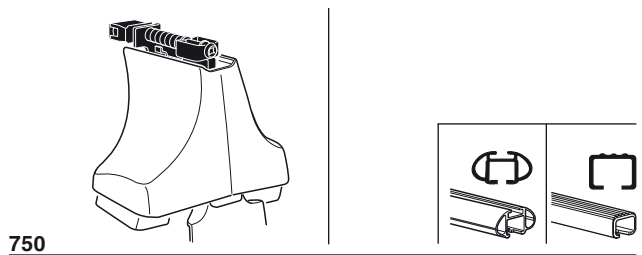

# Kit 1351

LANCIA Ypsilon, 3-dr Hatchback, 03-

<b>LANCIA Ypsilon, 3-dr Hatchback, 03-</b>	<b>X</b>
	<b>31</b>

<b>LANCIA Ypsilon, 3-dr Hatchback, 03-</b>	<b>Y</b>
	<b>31,5</b>

<b>LANCIA Ypsilon, 3-dr Hatchback, 03-</b>	<b>X inch</b>	<b>X mm</b>
	<b>37 7/8"</b>	<b>961 mm</b>

<b>LANCIA Ypsilon, 3-dr Hatchback, 03-</b>	<b>Y inch</b>	<b>Y mm</b>
	<b>38"</b>	<b>966 mm</b>

4

LANCIA Ypsilon, 3-dr Hatchback, 03-

5

	X mm	Y mm	X inch	Y inch
LANCIA Ypsilon, 3-dr Hatchback, 03-	400 mm	710 mm	15 3/4"	28"