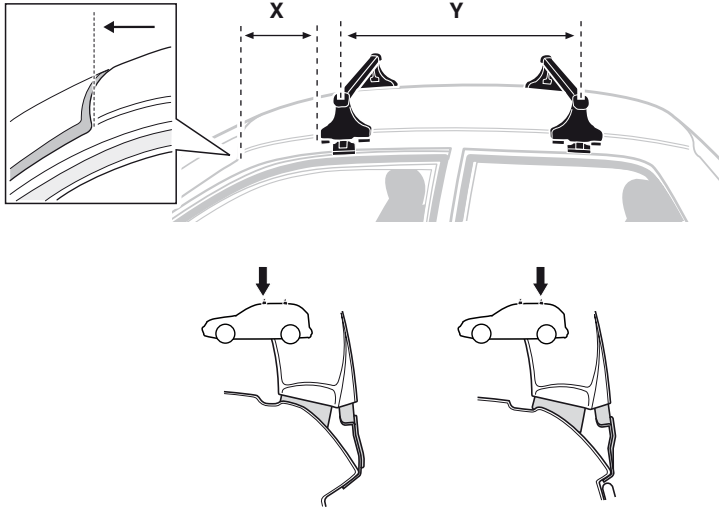

<b>LANCIA Ypsilon, 3-dr Hatchback, 03-</b>	<b>Y inch</b>	<b>Y mm</b>
	<b>38"</b>	<b>966 mm</b>

4

LANCIA Ypsilon, 3-dr Hatchback, 03-

5

	X mm	Y mm	X inch	Y inch
LANCIA Ypsilon, 3-dr Hatchback, 03-	400 mm	710 mm	15 3/4"	28"

**GB/US** Tighten alternately

**D** Die Schrauben abwechselnd anziehen

**F** Serrer alternativement chaque côté

**NL** Afwisselend aan de linker- en de rechterkant aandraaien

**I** Alternare il serraggio delle viti