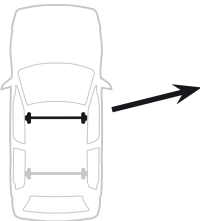

# Kit 1351

LANCIA Ypsilon, 3-dr Hatchback, 03-

<b>LANCIA Ypsilon, 3-dr Hatchback, 03-</b>	<b>X</b>
	<b>31</b>

<b>LANCIA Ypsilon, 3-dr Hatchback, 03-</b>	<b>Y</b>
	<b>31,5</b>

<b>LANCIA Ypsilon, 3-dr Hatchback, 03-</b>	<b>X inch</b>	<b>X mm</b>
	<b>37 7/8"</b>	<b>961 mm</b>

<b>LANCIA Ypsilon, 3-dr Hatchback, 03-</b>	<b>Y inch</b>	<b>Y mm</b>
	<b>38"</b>	<b>966 mm</b>

4

LANCIA Ypsilon, 3-dr Hatchback, 03-

5

	X mm	Y mm	X inch	Y inch
LANCIA Ypsilon, 3-dr Hatchback, 03-	400 mm	710 mm	15 3/4"	28"