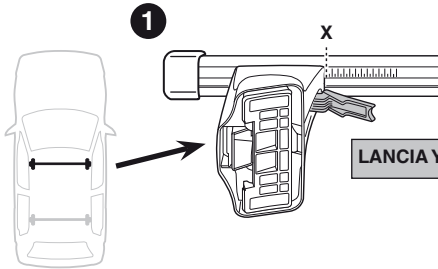

# Kit 1351

LANCIA Ypsilon, 3-dr Hatchback, 03-

<b>LANCIA Ypsilon, 3-dr Hatchback, 03-</b>	<b>X</b>
	<b>31</b>

<b>LANCIA Ypsilon, 3-dr Hatchback, 03-</b>	<b>Y</b>
	<b>31,5</b>

<b>LANCIA Ypsilon, 3-dr Hatchback, 03-</b>	<b>X inch</b>	<b>X mm</b>
	<b>37 7/8"</b>	<b>961 mm</b>

<b>LANCIA Ypsilon, 3-dr Hatchback, 03-</b>	<b>Y inch</b>	<b>Y mm</b>
	<b>38"</b>	<b>966 mm</b>

4

LANCIA Ypsilon, 3-dr Hatchback, 03-

5

	X mm	Y mm	X inch	Y inch
LANCIA Ypsilon, 3-dr Hatchback, 03-	400 mm	710 mm	15 3/4"	28"