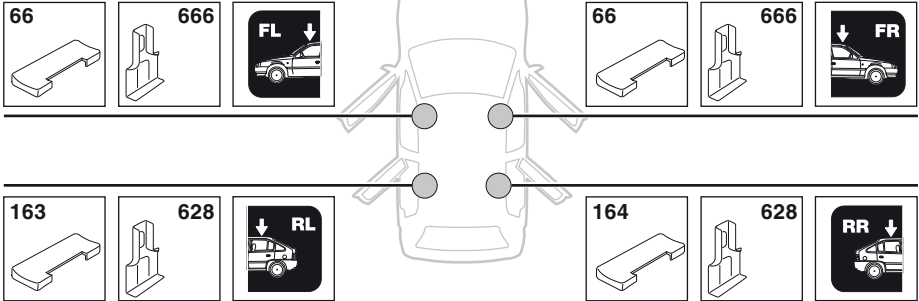

# Kit 1351

LANCIA Ypsilon, 3-dr Hatchback, 03-

<b>LANCIA Ypsilon, 3-dr Hatchback, 03-</b>	<b>X</b>
	<b>31</b>

<b>LANCIA Ypsilon, 3-dr Hatchback, 03-</b>	<b>Y</b>
	<b>31,5</b>

<b>LANCIA Ypsilon, 3-dr Hatchback, 03-</b>	<b>X inch</b>	<b>X mm</b>
	<b>37 7/8"</b>	<b>961 mm</b>

<b>LANCIA Ypsilon, 3-dr Hatchback, 03-</b>	<b>Y inch</b>	<b>Y mm</b>
	<b>38"</b>	<b>966 mm</b>

4

LANCIA Ypsilon, 3-dr Hatchback, 03-

5

	X mm	Y mm	X inch	Y inch
LANCIA Ypsilon, 3-dr Hatchback, 03-	400 mm	710 mm	15 3/4"	28"