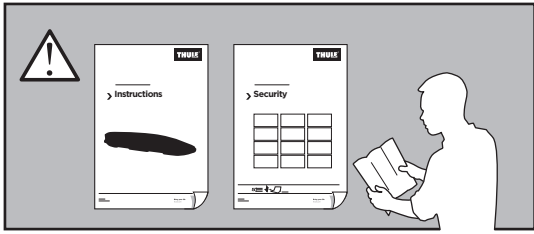

Thule Motion

> Instructions

1

Min 555 mm
Max 935 mm

Max 80 mm
Min 18 mm
Max 30 mm

Max 80 mm
Min 18 mm
Max 30 mm

Motion 200: Min. 720 mm
Motion 600: Min. 540 mm
Motion 800: Min. 700 mm
Motion 900: Min. 805 mm