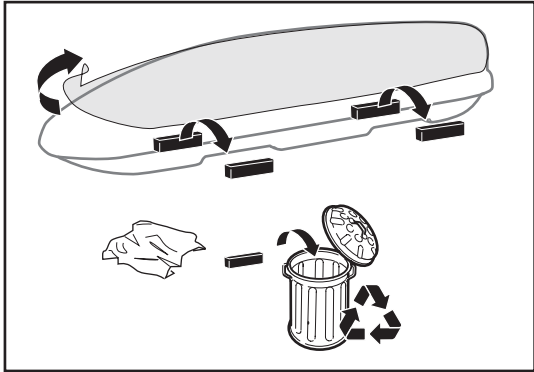

Thule Motion

> Instructions

1

Min 555 mm
Max 935 mm

Max 80 mm
Min 18 mm
Max 30 mm

Max 80 mm
Min 18 mm
Max 30 mm

Motion 200: Min. 720 mm
Motion 600: Min. 540 mm
Motion 800: Min. 700 mm
Motion 900: Min. 805 mm