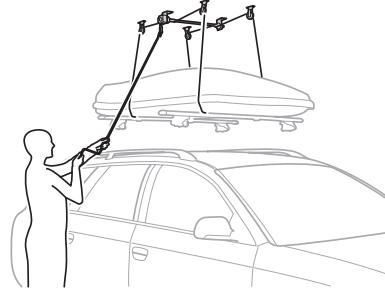

i Thule T-Nut Adapter

696500 → 24x30 mm

697500 → 20x27 mm

i Thule Boxlift

571000

i

Motion 200: 16 kg
Motion 600: 14 kg
Motion 800: 19 kg
Motion 900: 24 kg

Max 75 kg