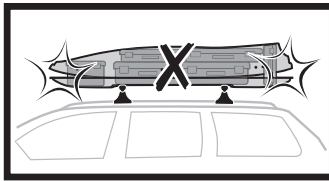

i Thule T-Nut Adapter

696500 → 24x30 mm

697500 → 20x27 mm

i Thule Boxlift

571000

i

Motion 200: 16 kg
Motion 600: 14 kg
Motion 800: 19 kg
Motion 900: 24 kg

Max 75 kg