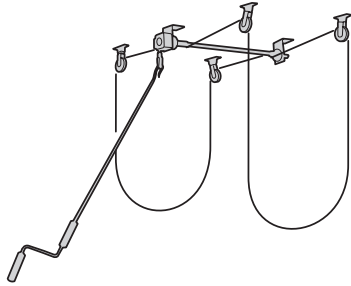

i Thule T-Nut Adapter

696500 → 24x30 mm

697500 → 20x27 mm

i Thule Boxlift

571000

i

Motion 200: 16 kg
Motion 600: 14 kg
Motion 800: 19 kg
Motion 900: 24 kg

Max 75 kg