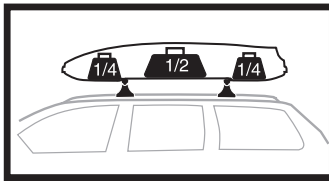

i Thule T-Nut Adapter

696500 → 24x30 mm

697500 → 20x27 mm

i Thule Boxlift

571000

i

Motion 200: 16 kg
Motion 600: 14 kg
Motion 800: 19 kg
Motion 900: 24 kg

Max 75 kg