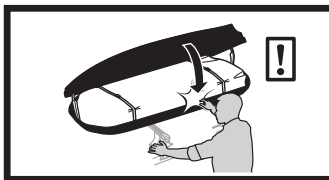

i Thule T-Nut Adapter

696500 → 24x30 mm

697500 → 20x27 mm

i Thule Boxlift

571000

i

Motion 200: 16 kg
Motion 600: 14 kg
Motion 800: 19 kg
Motion 900: 24 kg

Max 75 kg