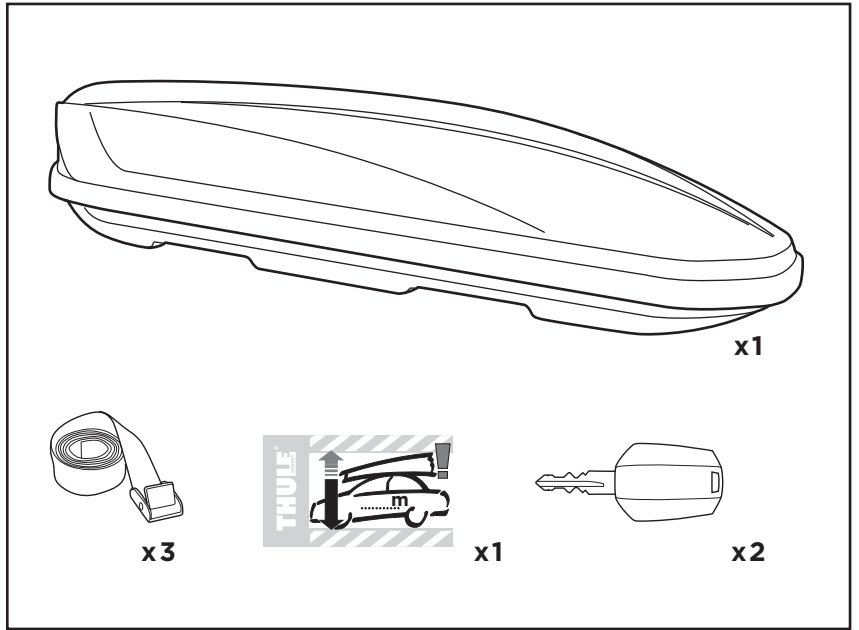

Thule Motion

> Instructions

1

Min 555 mm
Max 935 mm

Max 80 mm
Min 18 mm
Max 30 mm

Max 80 mm
Min 18 mm
Max 30 mm

Motion 200: Min. 720 mm
Motion 600: Min. 540 mm
Motion 800: Min. 700 mm
Motion 900: Min. 805 mm