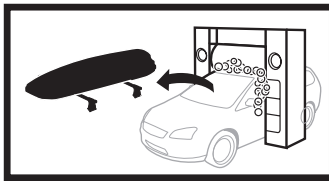

i Thule T-Nut Adapter

696500 → 24x30 mm

697500 → 20x27 mm

i Thule Boxlift

571000

i

Motion 200: 16 kg
Motion 600: 14 kg
Motion 800: 19 kg
Motion 900: 24 kg

Max 75 kg