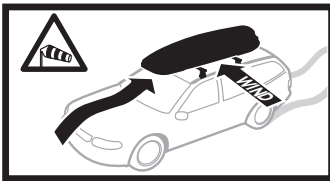

i Thule T-Nut Adapter

696500 → 24x30 mm

697500 → 20x27 mm

i Thule Boxlift

571000

i

Motion 200: 16 kg
Motion 600: 14 kg
Motion 800: 19 kg
Motion 900: 24 kg

Max 75 kg