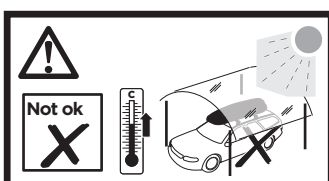

i Thule T-Nut Adapter

696500 → 24x30 mm

697500 → 20x27 mm

i Thule Boxlift

571000

i

Motion 200: 16 kg
Motion 600: 14 kg
Motion 800: 19 kg
Motion 900: 24 kg

Max 75 kg