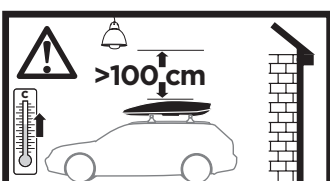

i Thule T-Nut Adapter

696500 → 24x30 mm

697500 → 20x27 mm

i Thule Boxlift

571000

i

Motion 200: 16 kg
Motion 600: 14 kg
Motion 800: 19 kg
Motion 900: 24 kg

Max 75 kg