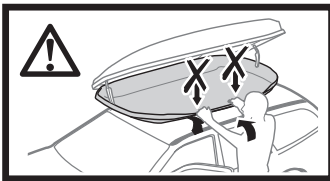

i Thule T-Nut Adapter

696500 → 24x30 mm

697500 → 20x27 mm

i Thule Boxlift

571000

i

Motion 200: 16 kg
Motion 600: 14 kg
Motion 800: 19 kg
Motion 900: 24 kg

Max 75 kg