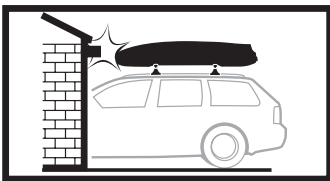

i Thule T-Nut Adapter

696500 → 24x30 mm

697500 → 20x27 mm

i Thule Boxlift

571000

i

Motion 200: 16 kg
Motion 600: 14 kg
Motion 800: 19 kg
Motion 900: 24 kg

Max 75 kg