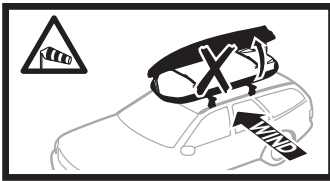

i Thule T-Nut Adapter

696500 → 24x30 mm

697500 → 20x27 mm

i Thule Boxlift

571000

i

Motion 200: 16 kg
Motion 600: 14 kg
Motion 800: 19 kg
Motion 900: 24 kg

Max 75 kg