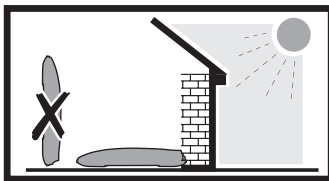

i Thule T-Nut Adapter

696500 → 24x30 mm

697500 → 20x27 mm

i Thule Boxlift

571000

i

Motion 200: 16 kg
Motion 600: 14 kg
Motion 800: 19 kg
Motion 900: 24 kg

Max 75 kg